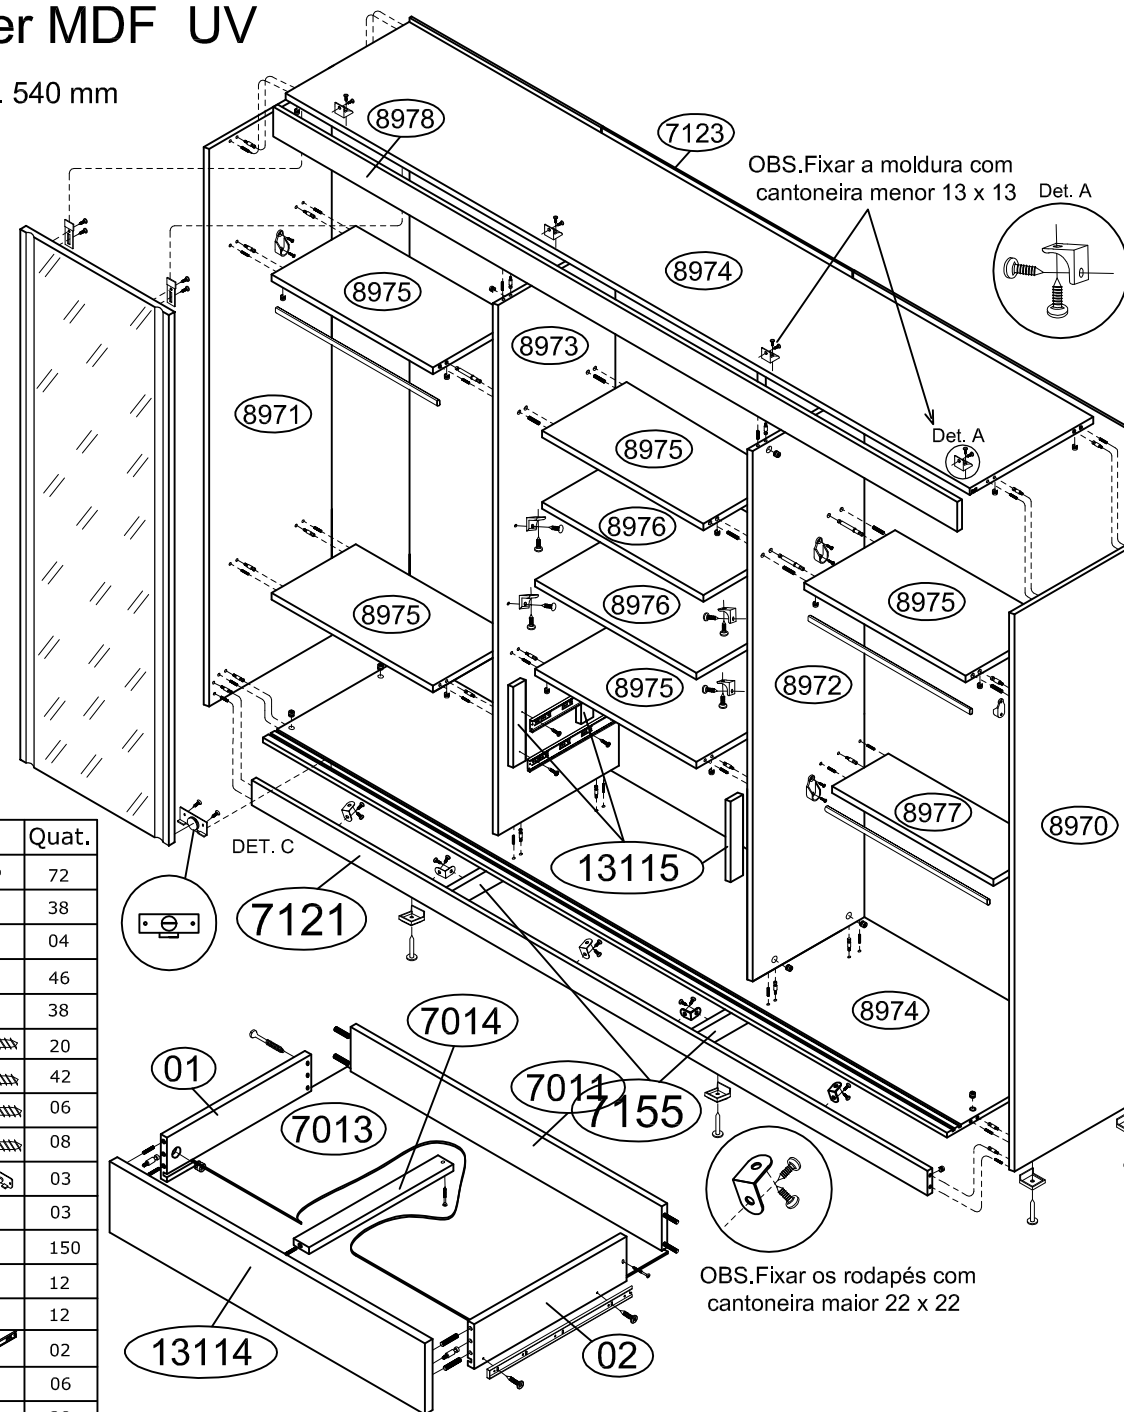

Ref. 7320E3 Roupeiro 3 portas de correr MDF UV

Com 3 portas de Espelho

Alt.2300 x Larg.2640 x Prof. 540 mm

Ordem Nº Discriminação

- | | | |
|----|---------|---------------------------|
| 1 | 8971 | Lateral esquerda |
| 2 | 8974 | Base superior |
| 3 | 8975 | Prateleiras fixas |
| 4 | 8973 | Divisória esquerda |
| 5 | 8975 | Prateleira fixa |
| 6 | 8972 | Divisória direita |
| 7 | 8975 | Prateleira fixa |
| 8 | 8977 | Prateleira fixa menor |
| 9 | 7121 | Rodapé frontal e traseiro |
| 10 | 7155 | Rodapé central |
| 11 | 8970 | Lateral direita |
| 12 | 8978 | Moldura |
| 13 | 7123 | Fundos (3) |
| 14 | 8976 | Prateleira móvel |
| 15 | 13115 | Distânciador p/ gaveta |
| 16 | 7011 | Traseiro de gaveta |
| 17 | 01 e 02 | Laterais de gaveta |
| 18 | 7013 | Fundo de gaveta |
| 19 | 7014 | Reforço p/ fundo gav. |
| 20 | 13114 | Frente de gaveta |
| 21 | ---- | Cabides de 850 mm (3) |
| 22 | ---- | Portas de Espelho |

OBS.Fixar a moldura com cantoneira menor 13 x 13 Det. A

OBS.Fixar os rodapés com cantoneira maior 22 x 22

OPCIONAL

Ref.107320 Kit 2 gavetas internas de MDF UV
Alt.340 Larg.860 Prof.450 mm