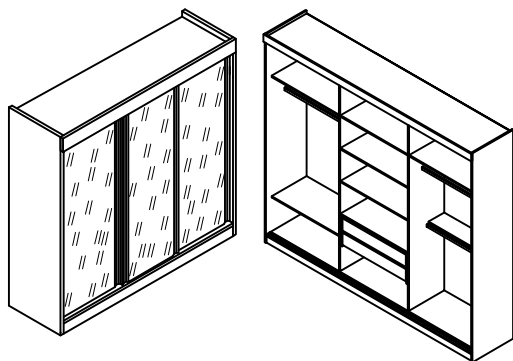

Ref. 7320E3 Roupeiro 3 portas de correr MDF UV

Com 3 portas de Espelho

Alt.2300 x Larg.2640 x Prof. 540 mm

Ordem Nº Discriminação

- | | | |
|----|---------|---------------------------|
| 1 | 8971 | Lateral esquerda |
| 2 | 8974 | Base superior |
| 3 | 8975 | Prateleiras fixas |
| 4 | 8973 | Divisória esquerda |
| 5 | 8975 | Prateleira fixa |
| 6 | 8972 | Divisória direita |
| 7 | 8975 | Prateleira fixa |
| 8 | 8977 | Prateleira fixa menor |
| 9 | 7121 | Rodapé frontal e traseiro |
| 10 | 7155 | Rodapé central |
| 11 | 8970 | Lateral direita |
| 12 | 8978 | Moldura |
| 13 | 7123 | Fundos (3) |
| 14 | 8976 | Prateleira móvel |
| 15 | 13115 | Distânciador p/ gaveta |
| 16 | 7011 | Traseiro de gaveta |
| 17 | 01 e 02 | Laterais de gaveta |
| 18 | 7013 | Fundo de gaveta |
| 19 | 7014 | Reforço p/ fundo gav. |
| 20 | 13114 | Frente de gaveta |
| 21 | ---- | Cabides de 850 mm (3) |
| 22 | ---- | Portas de Espelho |