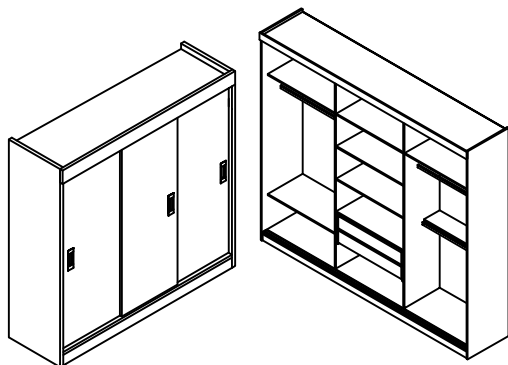

Ref. 7320 Roupeiro 3 portas de correr MDF UV

Com 3 portas MDF UV

Alt.2300 x Larg.2640 x Prof. 540 mm

OBS. Colocar 1 desempenador
no centro de cada porta

OBS.Fixar a moldura com
cantoneira menor 13 x 13

Det. A

Ordem Nº Discriminação

1	8971	Lateral esquerda
2	8974	Base superior
3	8975	Prateleiras fixas
4	8973	Divisória esquerda
5	8975	Prateleira fixa
6	8972	Divisória direita
7	8975	Prateleira fixa
8	8977	Prateleira fixa menor
9	7121	Rodapé frontal e traseiro
10	7155	Rodapé central
11	8970	Lateral direita
12	8978	Moldura
13	7123	Fundos (3)
14	8976	Prateleira móvel
15	13115	Distânciador p/ gaveta
16	7011	Traseiro de gaveta
17	01 e 02	Laterais de gaveta
18	7013	Fundo de gaveta
19	7014	Reforço p/ fundo gav.
20	13114	Frente de gaveta
21	----	Cabides de 850 mm (3)
22	14278	Portas