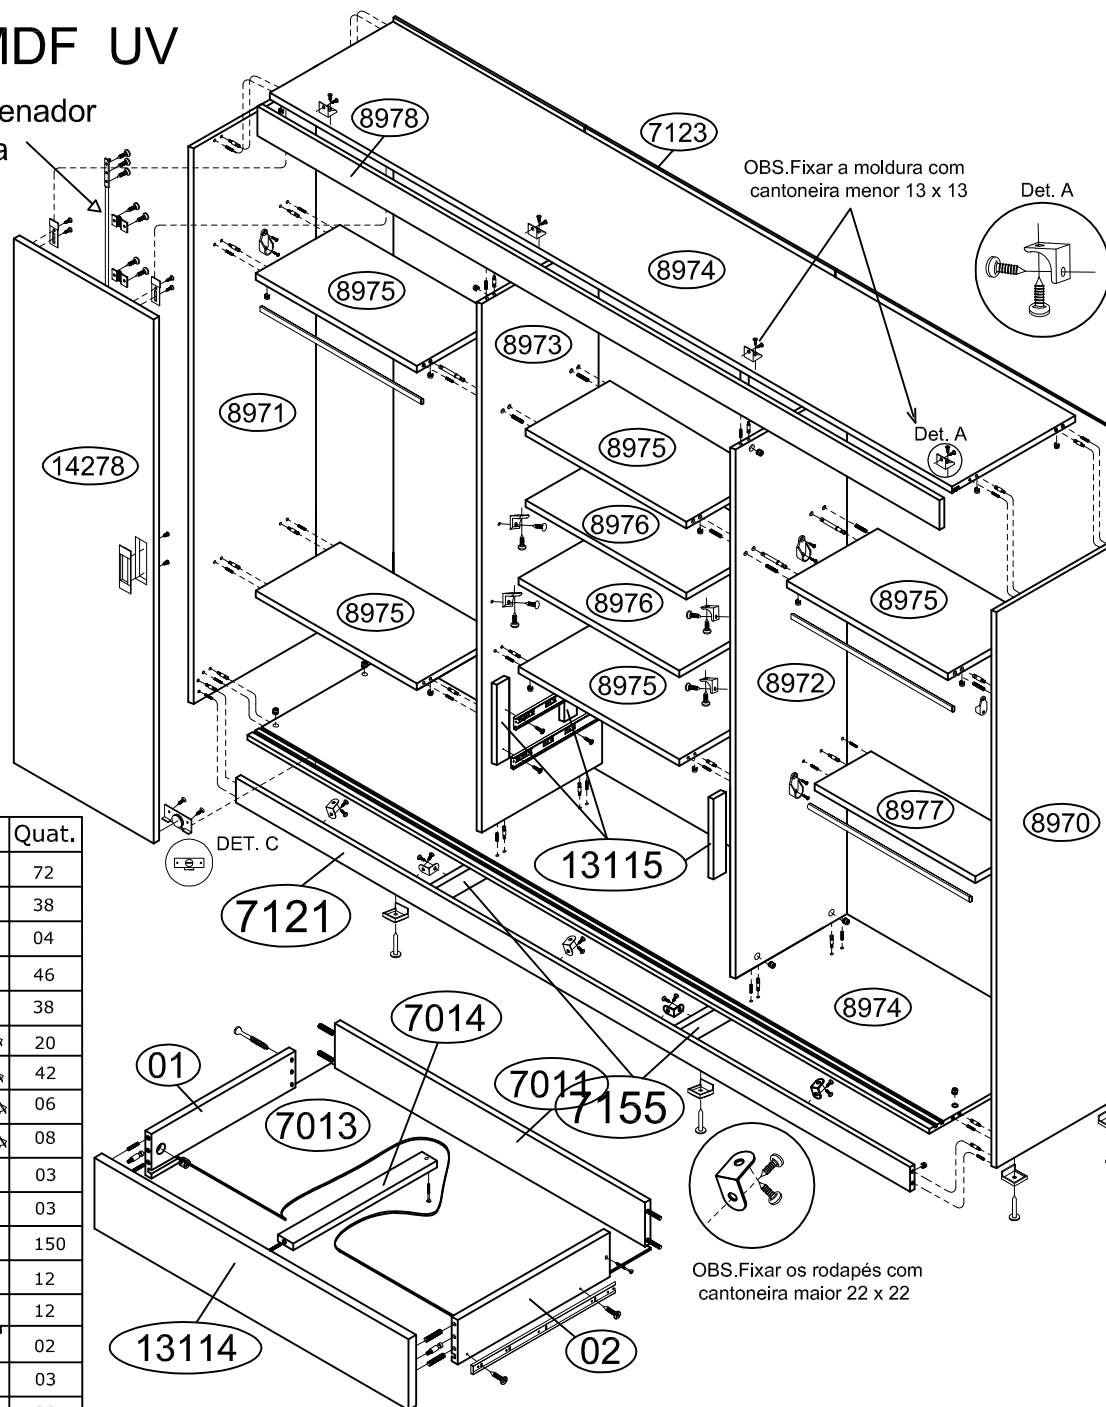

Ref. 7320 Roupeiro 3 portas de correr MDF UV

Com 3 portas MDF UV

Alt.2300 x Larg.2640 x Prof. 540 mm

OBS. Colocar 1 desempenador
no centro de cada porta

OBS.Fixar a moldura com
cantoneira menor 13 x 13

Det. A

Ordem Nº Discriminação

1	8971	Lateral esquerda
2	8974	Base superior
3	8975	Prateleiras fixas
4	8973	Divisória esquerda
5	8975	Prateleira fixa
6	8972	Divisória direita
7	8975	Prateleira fixa
8	8977	Prateleira fixa menor
9	7121	Rodapé frontal e traseiro
10	7155	Rodapé central
11	8970	Lateral direita
12	8978	Moldura
13	7123	Fundos (3)
14	8976	Prateleira móvel
15	13115	Distânciador p/ gaveta
16	7011	Traseiro de gaveta
17	01 e 02	Laterais de gaveta
18	7013	Fundo de gaveta
19	7014	Reforço p/ fundo gav.
20	13114	Frente de gaveta
21	----	Cabides de 850 mm (3)
22	14278	Portas

OBS.Fixar os rodapés com
cantoneira maior 22 x 22

OPCIONAL

Ref.107320 Kit 2 gavetas internas de MDF UV
Alt.340 Larg.860 Prof.450 mm