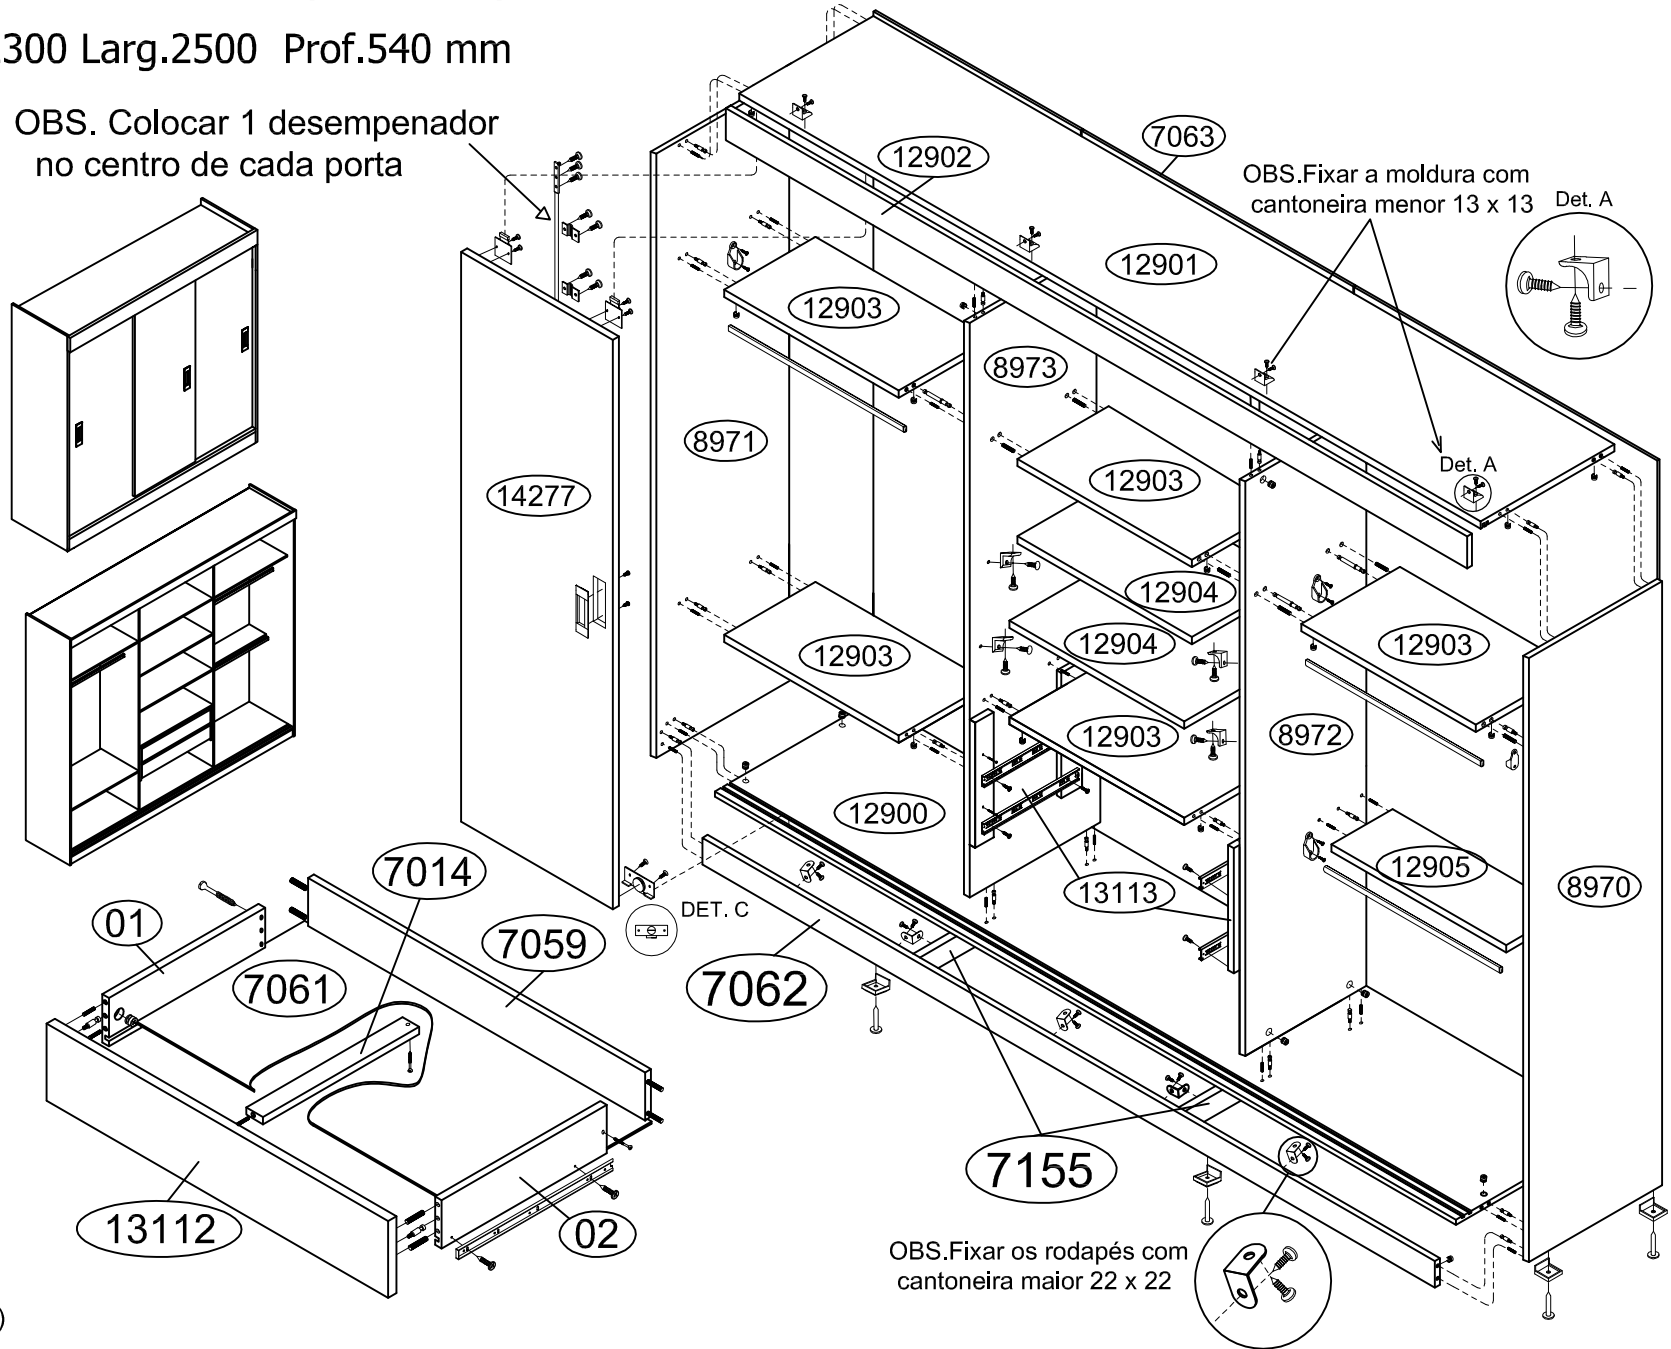

Ref. 7318 Roupeiro 3 portas de correr de MDF UV

Alt.2300 Larg.2500 Prof.540 mm

OBS. Colocar 1 desempenador
no centro de cada porta

OBS.Fixar a moldura com
cantoneira menor 13 x 13 Det. A

Ferragem	Quat.
Cavilha 6 x 30	72
Parafuso minifix	38
Parafuso minifix passante	04
Tambor minifix 15 x 12	46
Tampas adesivas 19mm	38
Parafuso 3,5 x 14 cc	20
Parafuso 3,5 x 14 cp	44
Parafuso 3,5 x 35 cc	06
Parafuso 4 x 25 cc (Distânciador)	08
Jogo Roldana p/ 3 portas (Guia mola)	01
Cabide oblongo de 802 mm	03
Pregos 10 x 10	130
Suporte de prateleira 13 x 13	12
Cantoneira (22 x 22)	10
Trilho telescópico 400mm	02
Puxador emb. RENO F. 128	03
Chapinha para pregos	28
Sapata L 12 x 13,5 mm	08
Kit Desempenador 1 porta de 1800mm	03

Ordem N° Discriminação

- 1 8971 Lateral esquerda
- 2 12901 Base superior
- 3 12903 Prateleiras fixas
- 4 8973 Divisória esquerda
- 5 12903 Prateleiras fixas
- 6 8972 Divisória direita
- 7 12903 Prateleira fixa
- 8 12905 Prateleira fixa menor
- 9 7062 Rodapé frontal e traseiro
- 10 7155 Rodapé central
- 11 8970 Lateral direita
- 12 12902 Moldura
- 13 7063 Fundos (3)
- 14 12904 Prateleira móvel
- 15 13113 Distânciador p/ gaveta
- 16 7059 Traseiro de gaveta
- 17 01 e 02 Laterais de gaveta
- 18 7061 Fundo de gaveta
- 19 7014 Reforço p/ fundo gaveta
- 20 13112 Frente de gaveta
- 21 --- Cabides de 802 mm (3)
- 22 14277 Portas (3)

OBS.Fixar os rodapés com
cantoneira maior 22 x 22