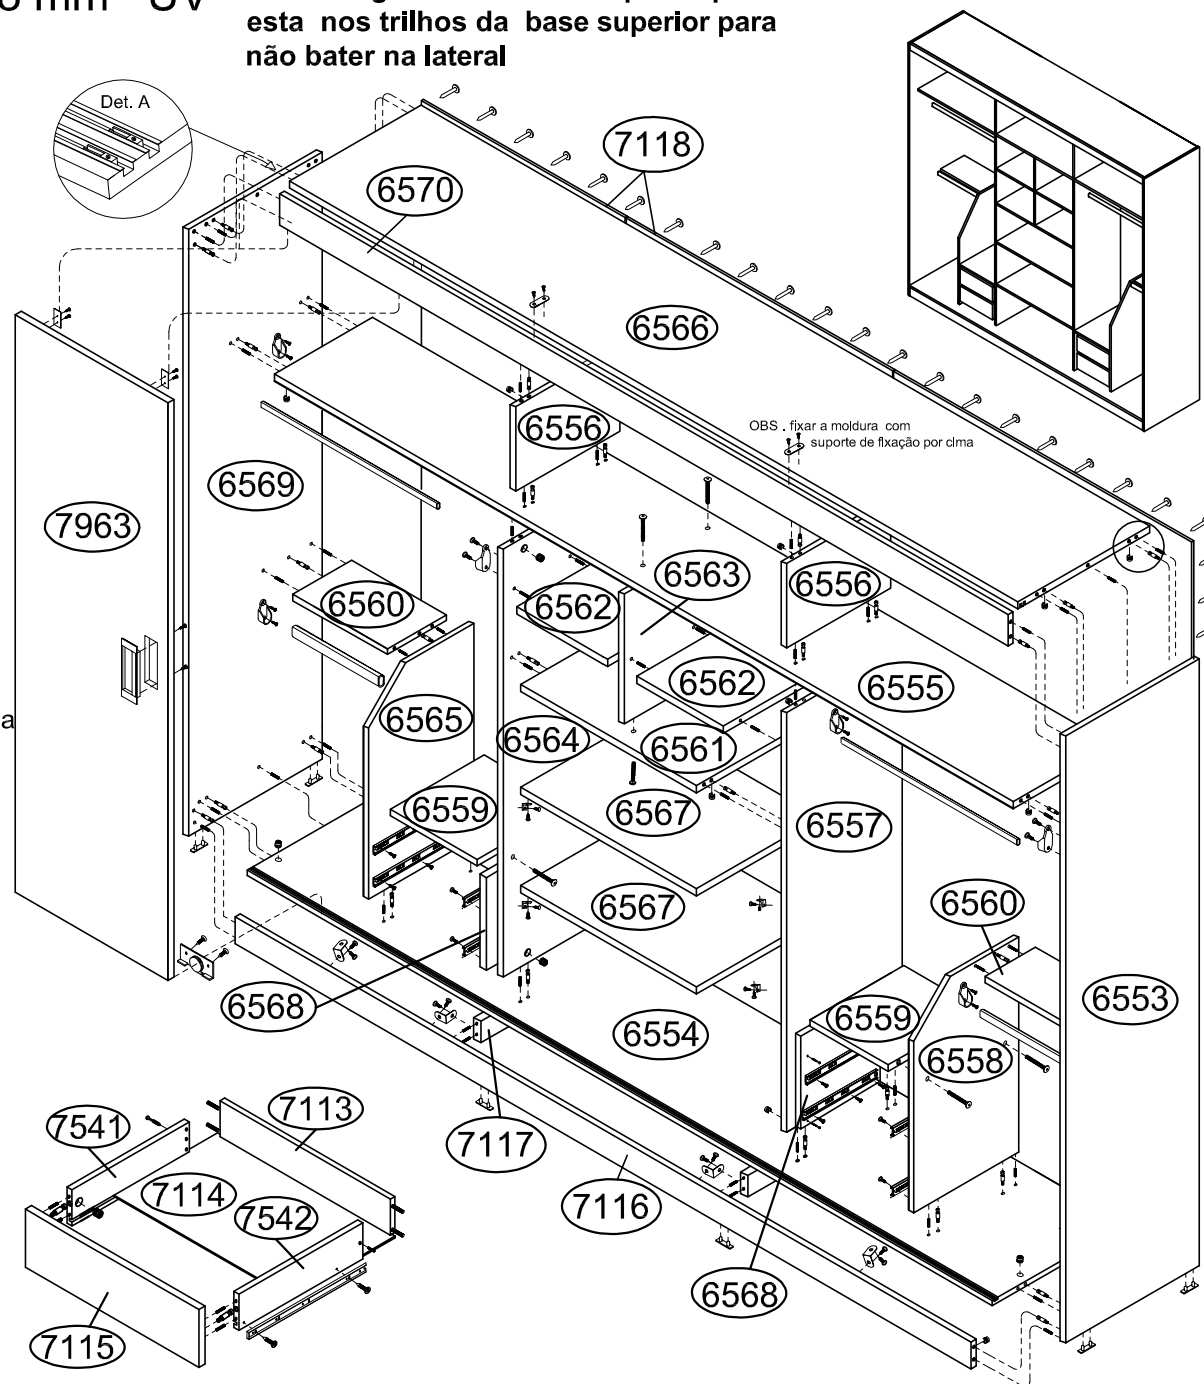

Ref.5393 Roupeiro 3 portas de correr MDF 18 mm UV

OBS. Regular o batente da porta que esta nos trilhos da base superior para não bater na lateral

Ref.5393 Com 3 portas de MDF UV

Ref.5393 E1 Com 2 portas de MDF UV e 1 de Espelho

Ref.5393 E3 Com 3 portas de Espelho

Ref.5393 BP3 Com 3 portas de MDF BP

Ref.5393 BP2 E1 Com 2 portas de MDF BP e 1 de Espelho

Alt.2270 x larg.2510 x prof. 590 mm

Ferragem	Quat.
Cavilha 6 x 30	102
Parafuso minifix	54
Tambor 15 x 12	54
Tampas	48
Parafuso 7 x 40 soberbão	12
Parafuso 3,5 x 14 cc	32
Parafuso 3,5 x 14 cp	64
Parafuso 3,5 x 35 cc	16
Conjunto de roldana 3 portas	01
Cabide de 802 mm	02
Cabide de 390 mm	02
Pregos 10 x 10	120
Canteoneira (13 x 13)	18
Trilho telescópico 400mm	04
Suporte de fixação 34 mm	02
Chapinha para pregos	30
Sapata 15 x 60	08
Trilho de alumínio 2470 mm	04
Puxador embutido RENO F.128 mm	03

Ordem	Nº	Descrição
1	6569	Lateral esquerda
2	6554	Base inferior
3	6560	Prateleira
4	6565	Divisória menor esquerda
5	6559	Tampo do gaveteiro
6	6564	Divisória esquerda
7	6561	Prateleira
8	6563	Divisão
9	6562	Prateleira
10	6557	Divisória direita
11	6559	Prateleira
12	6558	Divisória menor direita
13	6560	Prateleira
14	6555	Base do maleiro
15	6556	Divisão
16	6566	Base superior
17	7116	Rodapé
18	7117	Travessa rodapé
19	6570	Vista superior
20	6553	Lateral direita
21	6568	Distânciador de gaveta
22	6567	Prateleira móvel
23	7118	Fundos { 3 }
24	7963	Portas { 3 }
25	-----	Gavetas { 4 }
26	-----	Cabides { 4 }

Opção porta de BP com perfil alumínio nas laterais Ref. P 9030

Porta de Espelho com perfil alumínio nas laterais Ref. P 91000