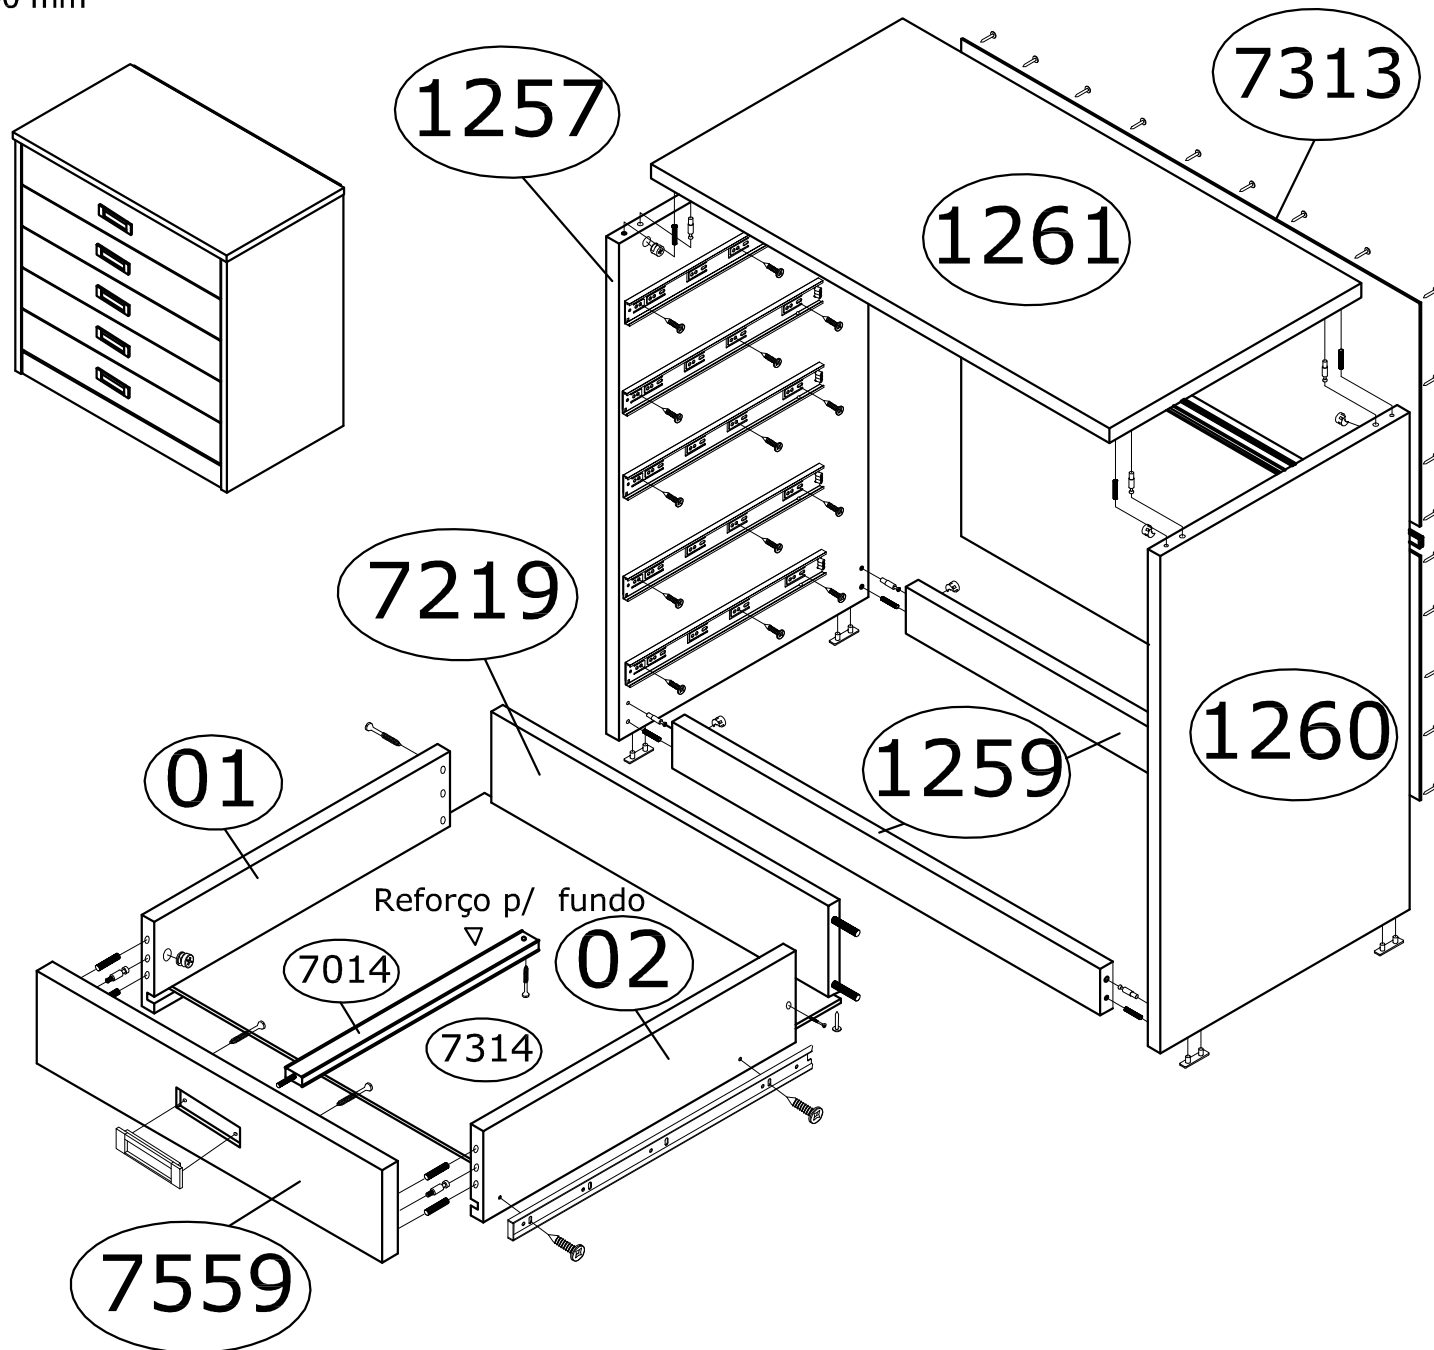

# Ref. 531 Comoda 05 gavetas puxador embutido

Alt.880 Larg.910 Prof. 500 mm

Ordem	Nº	Descrição
1	1261	Tampo
2	1260	Lateral direita
3	1257	Lateral esquerda
4	1259	Rodapé (2)
5	7313	Fundo
6	-----	Gavetas (5)
7	-----	Puxadores (5)

Ferragem	Quat.
Cavilha 6 x 30 mm 	53
Parafuso minifix 	18
Tambor minifix 	18
Tampas adesivas 19 mm	10
Parafuso 3,5 x 14 cp 	50
Parafuso 3,5 x 35 cc 	15
Pregos 10 x 10 	40
Sapata 15 x 60 	04
Trilho telescópico 400 mm	05
Puxador embutido RENO 	05