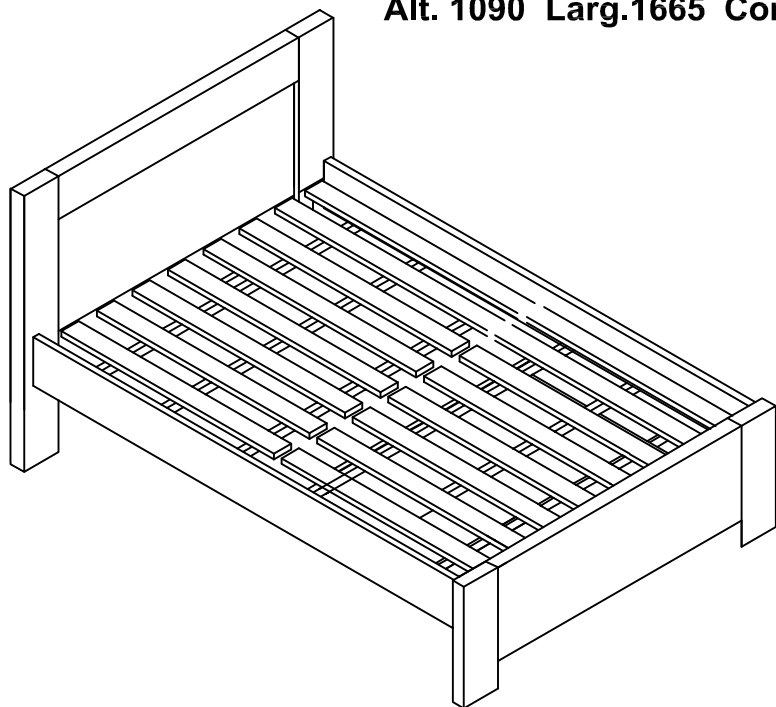

Ref.495 Cama de casal p/ colchão 1580 mm MDF UV

Alt. 1090 Larg.1665 Compr. 2050mm

Ferragem	Quat.
Cavilha 8 x 30 mm 	04
Cavilha 6 x 30 mm 	14
Parafuso 4 x 25 cc 	04
Parafuso 4,5 x 60 cc 	12
Parafuso 1/4 x 3,1/2 	08
Porca Elíptica 1/4 	08
Parafuso minifix 	02
Parafuso minifix aste dupla 	10
Tambor para minifix 	22
Tampas adesivas 19 mm 	04
Sapata 15 x 60 mm 	04

Ordem	Nº	Descrição
1	6679	Cabeceira
2	6677	Coluna
3	6678	Pé direito
4	6676	Pé esquerdo
5	6681	Peseira
6	6682	Pé direito peseira
7	6680	Pé esquerdo
8	414	Barras laterais
9	----	Lastro de madeira 1590 mm