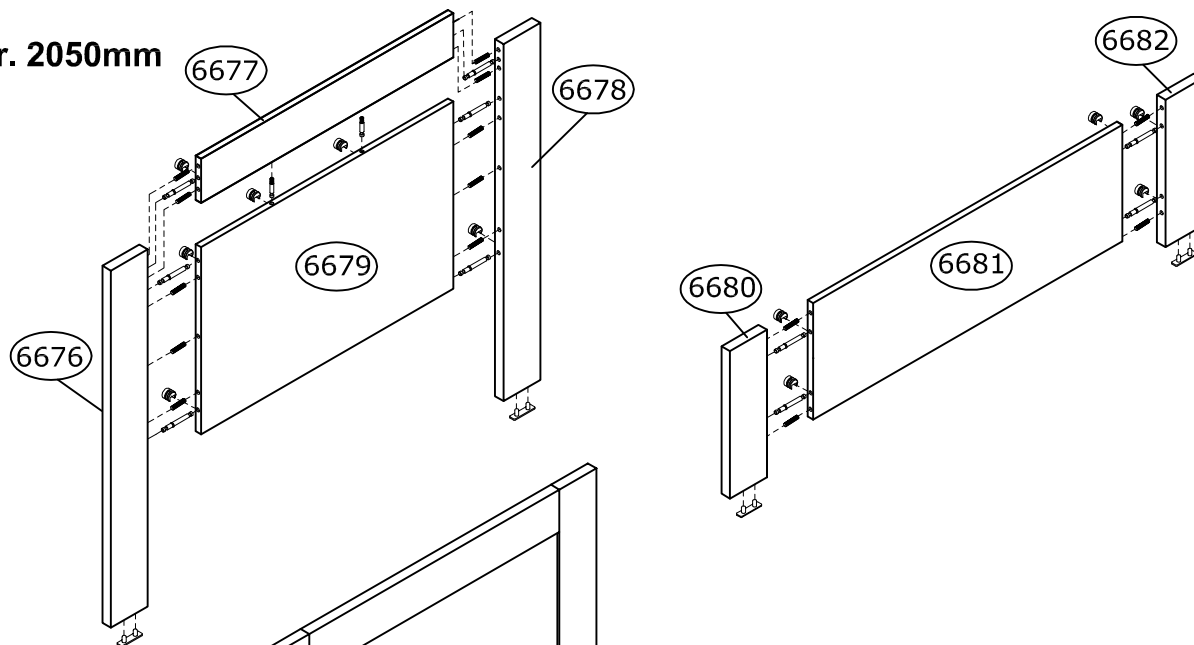

Ref.495 Cama de casal p/ colchão 1580 mm MDF UV

Alt. 1090 Larg.1665 Compr. 2050mm

Ferragem	Quat.
Cavilha 8 x 30 mm 	04
Cavilha 6 x 30 mm 	14
Parafuso 4 x 25 cc 	04
Parafuso 4,5 x 60 cc 	12
Parafuso 1/4 x 3,1/2 	08
Porca Elíptica 1/4 	08
Parafuso minifix 	02
Parafuso minifix aste dupla 	10
Tambor para minifix 	22
Tampas adesivas 19 mm 	04
Sapata 15 x 60 mm 	04

Ordem	Nº	Descrição
1	6679	Cabeceira
2	6677	Coluna
3	6678	Pé direito
4	6676	Pé esquerdo
5	6681	Peseira
6	6682	Pé direito peseira
7	6680	Pé esquerdo
8	414	Barras laterais
9	----	Lastro de madeira 1590 mm