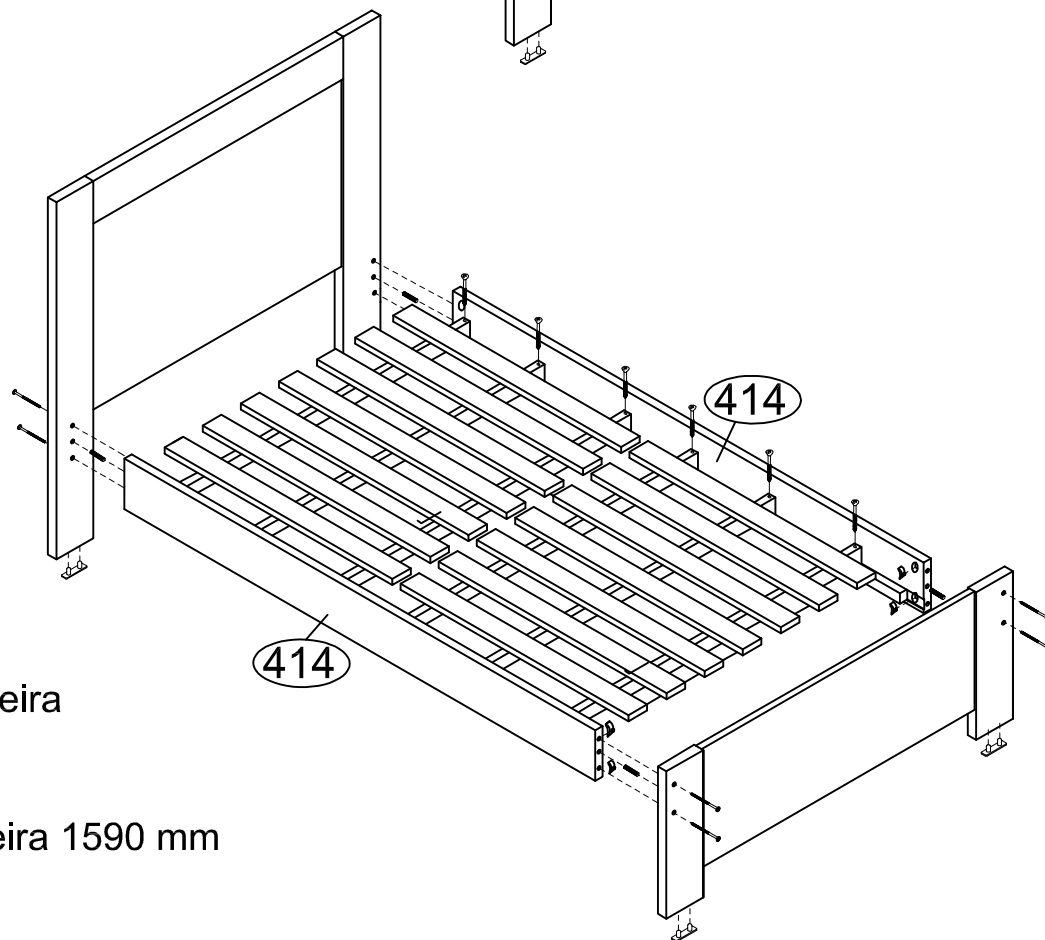

Ref.495 Cama de casal p/ colchão 1580 mm MDF UV

Alt. 1090 Larg.1665 Compr. 2050mm

Ferragem	Quat.
Cavilha 8 x 30 mm 	04
Cavilha 6 x 30 mm 	14
Parafuso 4 x 25 cc 	04
Parafuso 4,5 x 60 cc 	12
Parafuso 1/4 x 3,1/2 	08
Porca Elíptica 1/4 	08
Parafuso minifix 	02
Parafuso minifix aste dupla 	10
Tambor para minifix 	22
Tampas adesivas 19 mm 	04
Sapata 15 x 60 mm 	04

Ordem	Nº	Descrição
1	6679	Cabeceira
2	6677	Coluna
3	6678	Pé direito
4	6676	Pé esquerdo
5	6681	Peseira
6	6682	Pé direito peseira
7	6680	Pé esquerdo
8	414	Barras laterais
9	----	Lastro de madeira 1590 mm