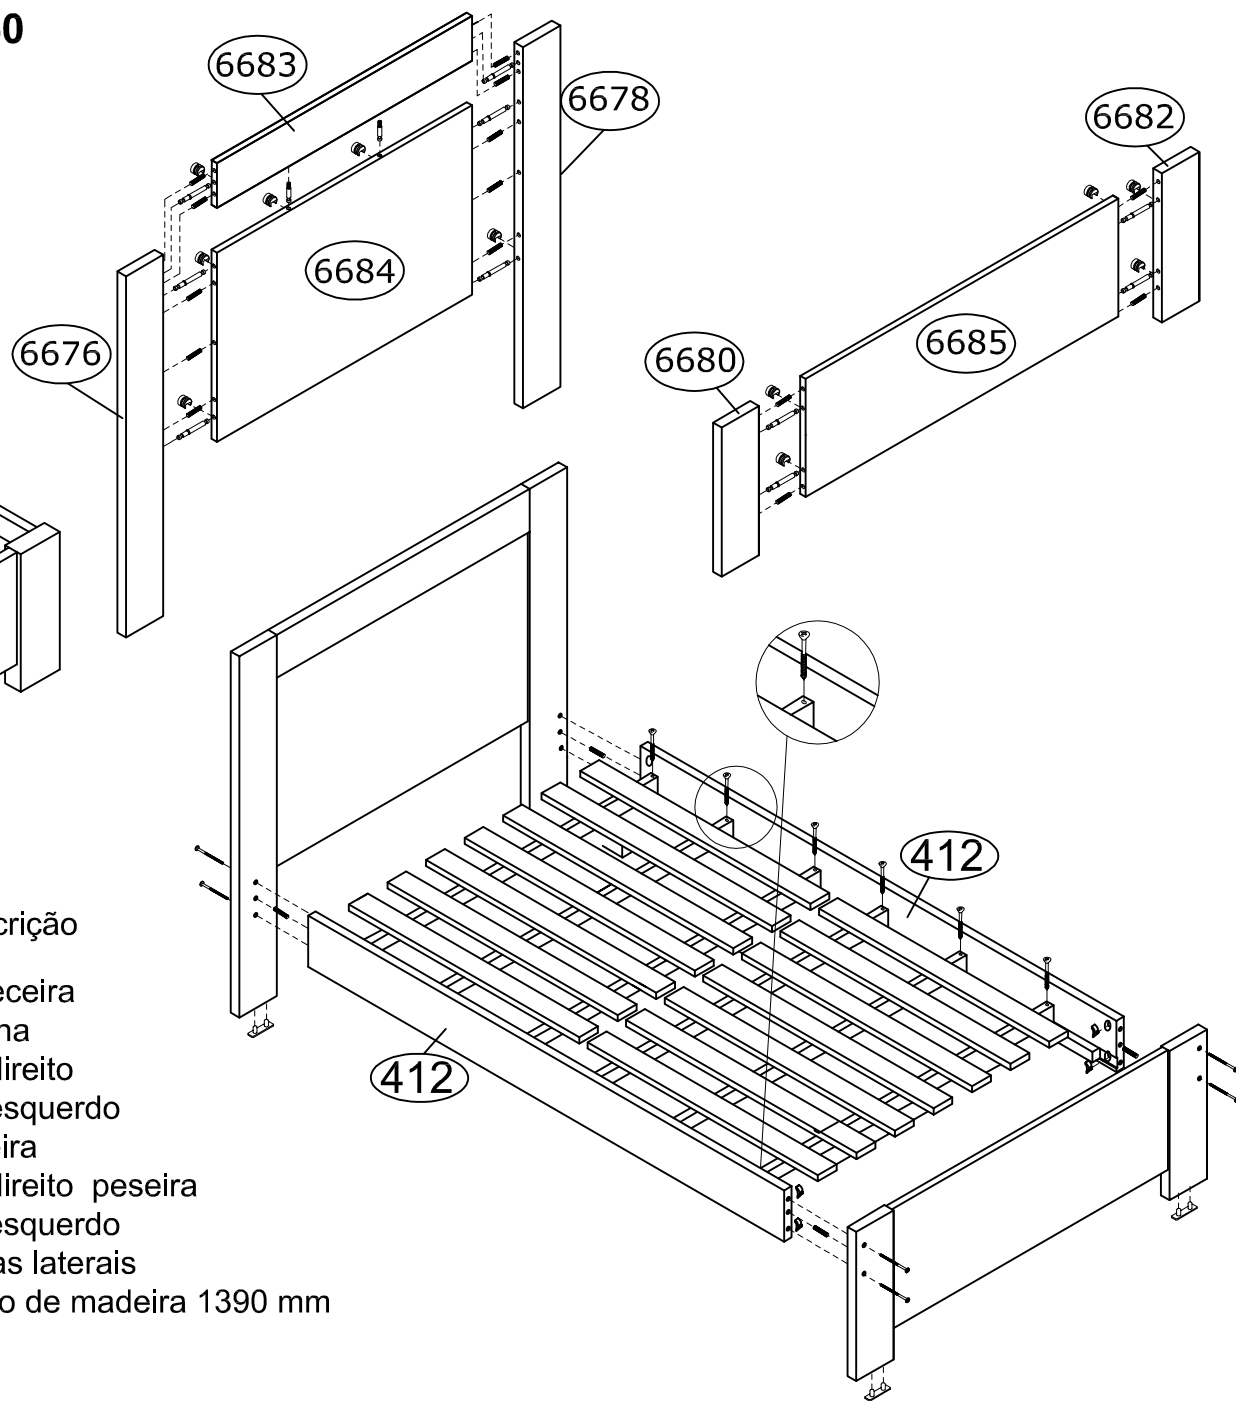

Ref.490 Cama de casal p/ colchão 1380 mm MDF UV

Alt. 1090 Larg.1470 Compr. 1950

Ferragem	Quat.
Cavilha 8 x 30 mm 	04
Cavilha 6 x 30 mm 	14
Parafuso 4 x 25 cc 	04
Parafuso 4,5 x 60 cc 	12
Parafuso 1/4 x 3,1/2 	08
Porca Elíptica 1/4 	08
Parafuso minifix 	02
Parafuso minifix aste dupla	10
Tambor para minifix 	22
Tampas adesivas 19 mm 	04
Sapata 15 x 60 mm 	04

Ordem	Nº	Descrição
1	6684	Cabeceira
2	6683	Coluna
3	6678	Pé direito
4	6676	Pé esquerdo
5	6685	Peseira
6	6682	Pé direito peseira
7	6680	Pé esquerdo
8	412	Barras laterais
9	---	Lastro de madeira 1390 mm