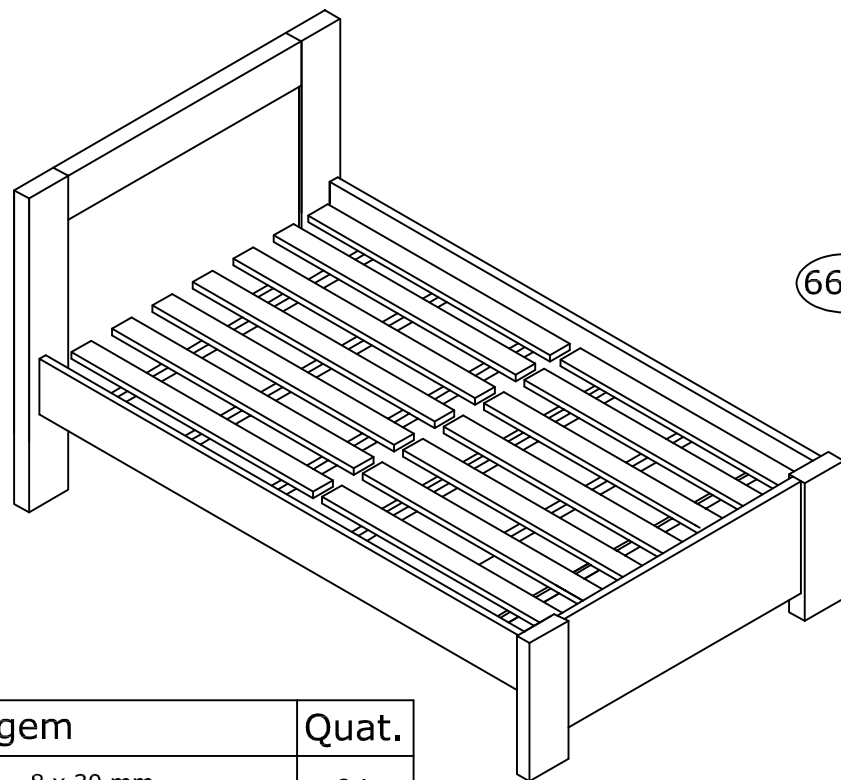

Ref.490 Cama de casal p/ colchão 1380 mm MDF UV

Alt. 1090 Larg.1470 Compr. 1950

Ferragem	Quat.
Cavilha 8 x 30 mm 	04
Cavilha 6 x 30 mm 	14
Parafuso 4 x 25 cc 	04
Parafuso 4,5 x 60 cc 	12
Parafuso 1/4 x 3,1/2 	08
Porca Elíptica 1/4 	08
Parafuso minifix 	02
Parafuso minifix aste dupla	10
Tambor para minifix 	22
Tampas adesivas 19 mm 	04
Sapata 15 x 60 mm 	04

Ordem	Nº	Descrição
1	6684	Cabeceira
2	6683	Coluna
3	6678	Pé direito
4	6676	Pé esquerdo
5	6685	Peseira
6	6682	Pé direito peseira
7	6680	Pé esquerdo
8	412	Barras laterais
9	---	Lastro de madeira 1390 mm