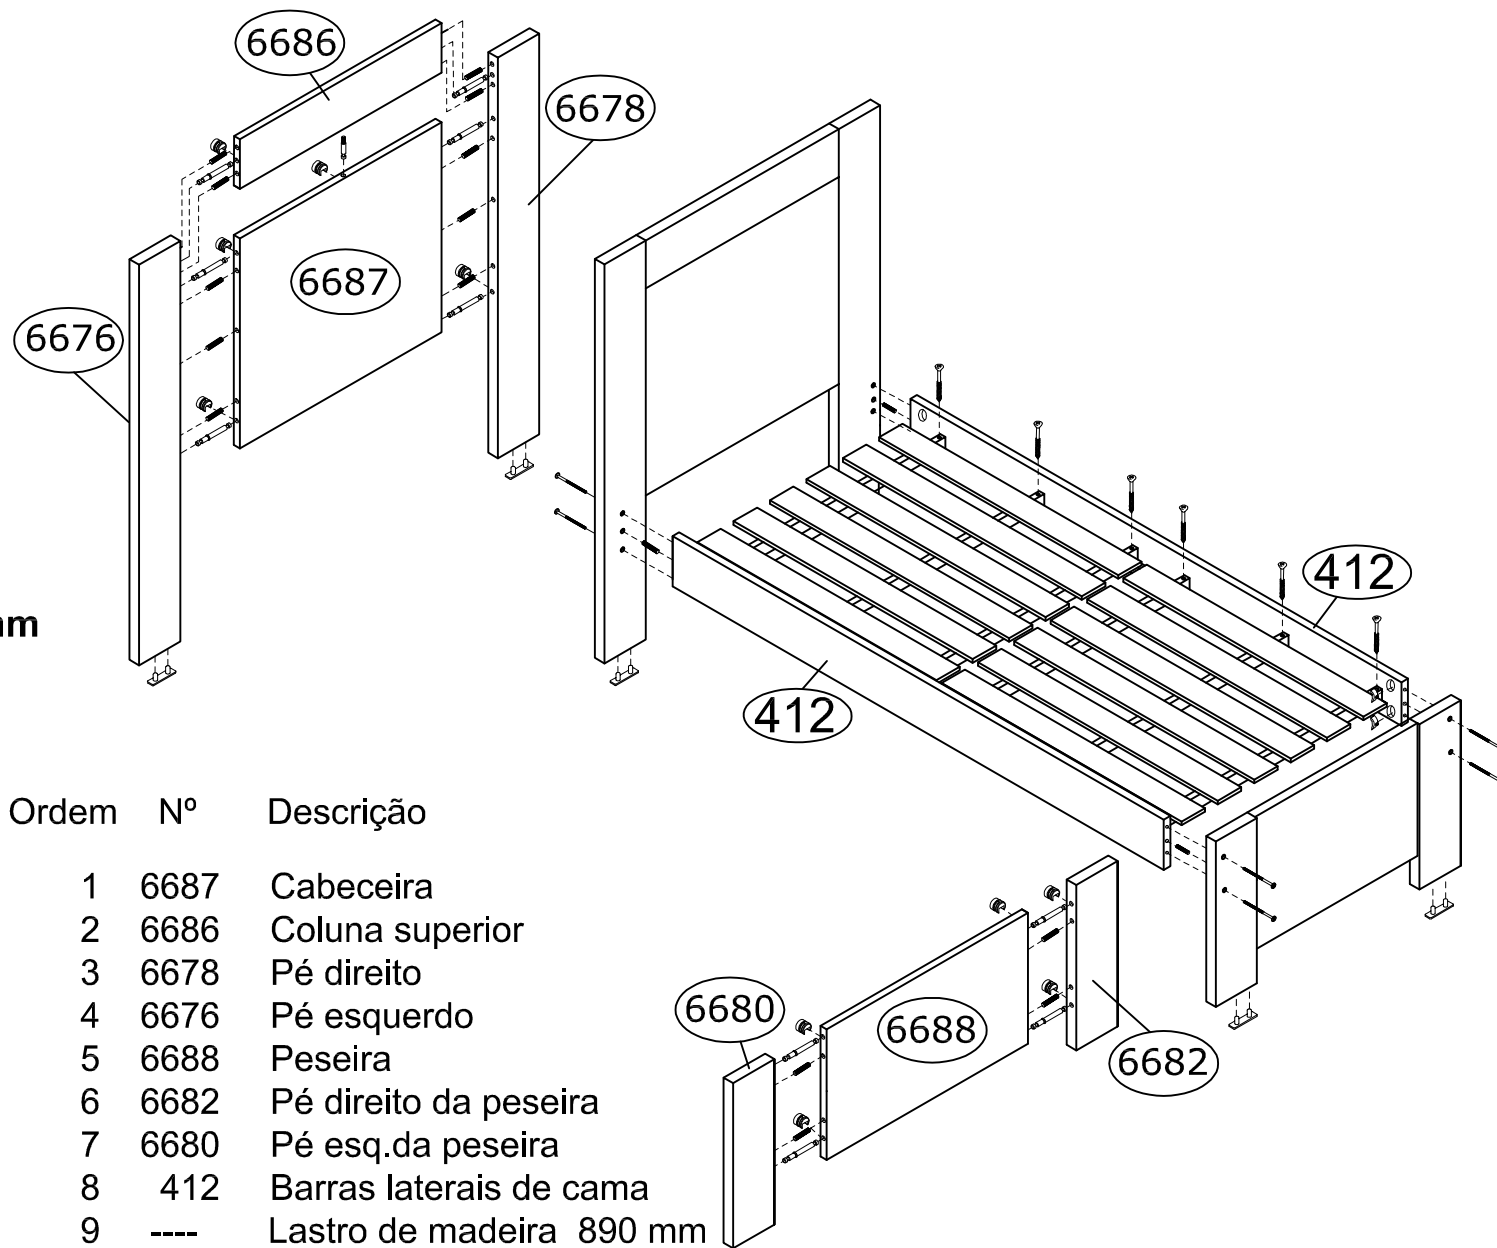

Ref.485 Cama de casal para colchão 880 mm MDF UV

Alt. 1090 Larg.970 Compr. 1950mm

Ferragem	Quat.
Cavilha 8 x 30 mm 	04
Cavilha 6 x 30 mm 	14
Parafuso 4,5 x 60 	12
Parafuso 1/4 x 3,1/2 	08
Porca Elíptica 1/4 	08
Parafuso minifix 	01
Parafuso minifix aste dupla	10
Tambor para minifix 	21
Tampas adesivas 19 mm 	04
Sapata 15 x 60 mm 	04

Ordem	Nº	Descrição
1	6687	Cabeceira
2	6686	Coluna superior
3	6678	Pé direito
4	6676	Pé esquerdo
5	6688	Peseira
6	6682	Pé direito da peseira
7	6680	Pé esq.da peseira
8	412	Barras laterais de cama
9	----	Lastro de madeira 890 mm