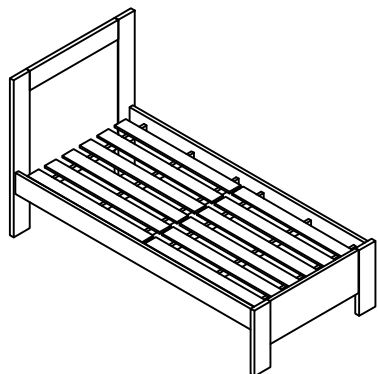

Ref.485 Cama de casal para colchão 880 mm MDF UV

Alt. 1090 Larg.970 Compr. 1950mm

Ferragem	Quat.
Cavilha 8 x 30 mm 	04
Cavilha 6 x 30 mm 	14
Parafuso 4,5 x 60 	12
Parafuso 1/4 x 3,1/2 	08
Porca Elíptica 1/4 	08
Parafuso minifix 	01
Parafuso minifix aste dupla	10
Tambor para minifix 	21
Tampas adesivas 19 mm 	04
Sapata 15 x 60 mm 	04

Ordem	Nº	Descrição
1	6687	Cabeceira
2	6686	Coluna superior
3	6678	Pé direito
4	6676	Pé esquerdo
5	6688	Peseira
6	6682	Pé direito da peseira
7	6680	Pé esq.da peseira
8	412	Barras laterais de cama
9	----	Lastro de madeira 890 mm