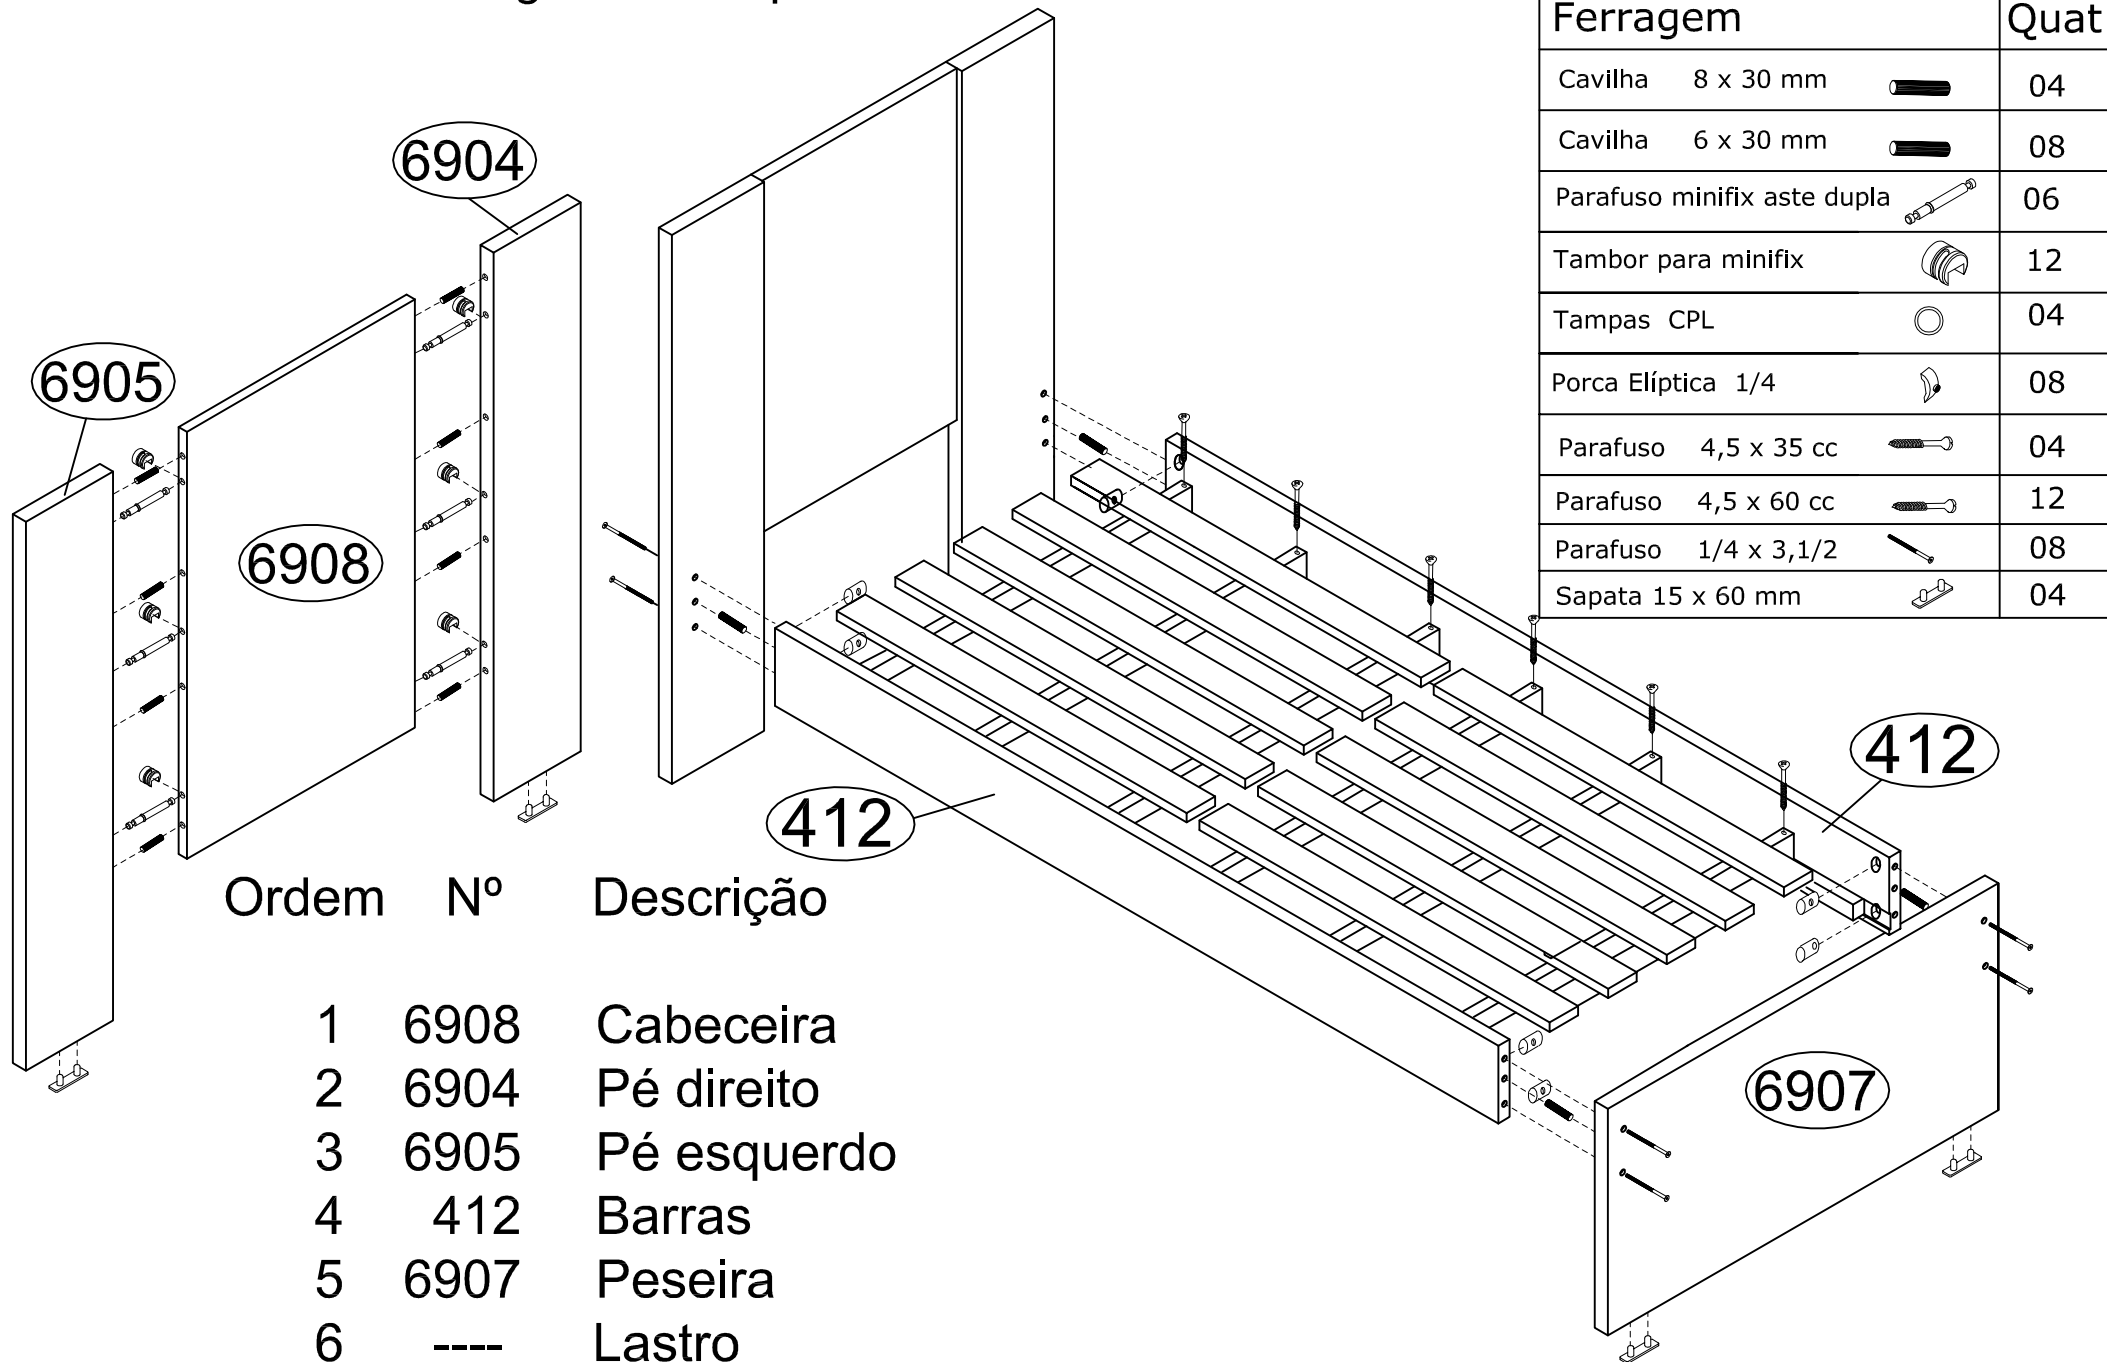

Ref.2303 Cama de solteiro p/ colchão 880 mm

Alt. 1150 Larg. 970 Comp.1950 mm

Ferragem			Quat.
Cavilha	8 x 30 mm		04
Cavilha	6 x 30 mm		08
Parafuso minifix aste dupla			06
Tambor para minifix			12
Tampas CPL			04
Porca Elíptica 1/4			08
Parafuso	4,5 x 35 cc		04
Parafuso	4,5 x 60 cc		12
Parafuso	1/4 x 3,1/2		08
Sapata	15 x 60 mm		04

Ordem	Nº	Descrição
1	6908	Cabeceira
2	6904	Pé direito
3	6905	Pé esquerdo
4	412	Barras
5	6907	Peseira
6	----	Lastro