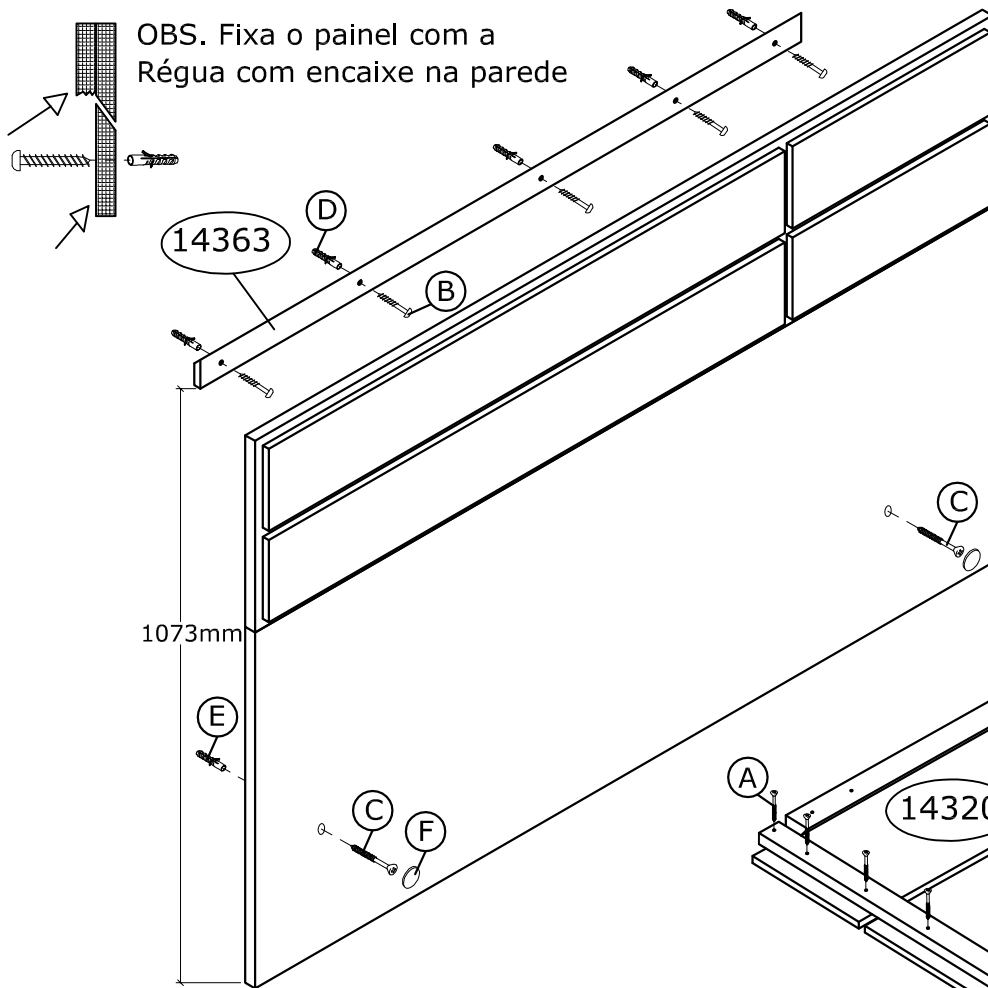

Ref.2297 Painel p/ BOX de 880 Altura 1200 Larg. 1520 Prof.45 mm de MDF UV

OBS. Montar os painéis no chão com frente para baixo
Fixar as colunas traseiras

Ferragem

A		Parafuso 4 x 25 cc	34
B		Parafuso 5 x 45 cp	04
C		Parafuso 4,5 x 60 cc	02
D		Bucha 8 mm	04
E		Bucha 6 mm	02
F		Tampa adesiva 19 mm	02

Descrição		
1	14361	Painel superior
2	14360	Painel inferior
3	14319	Coluna lateral
4	14362	Coluna superior
5	14319	Coluna lateral
6	14320	Colunas centrais
7	14363	Régua de fixação