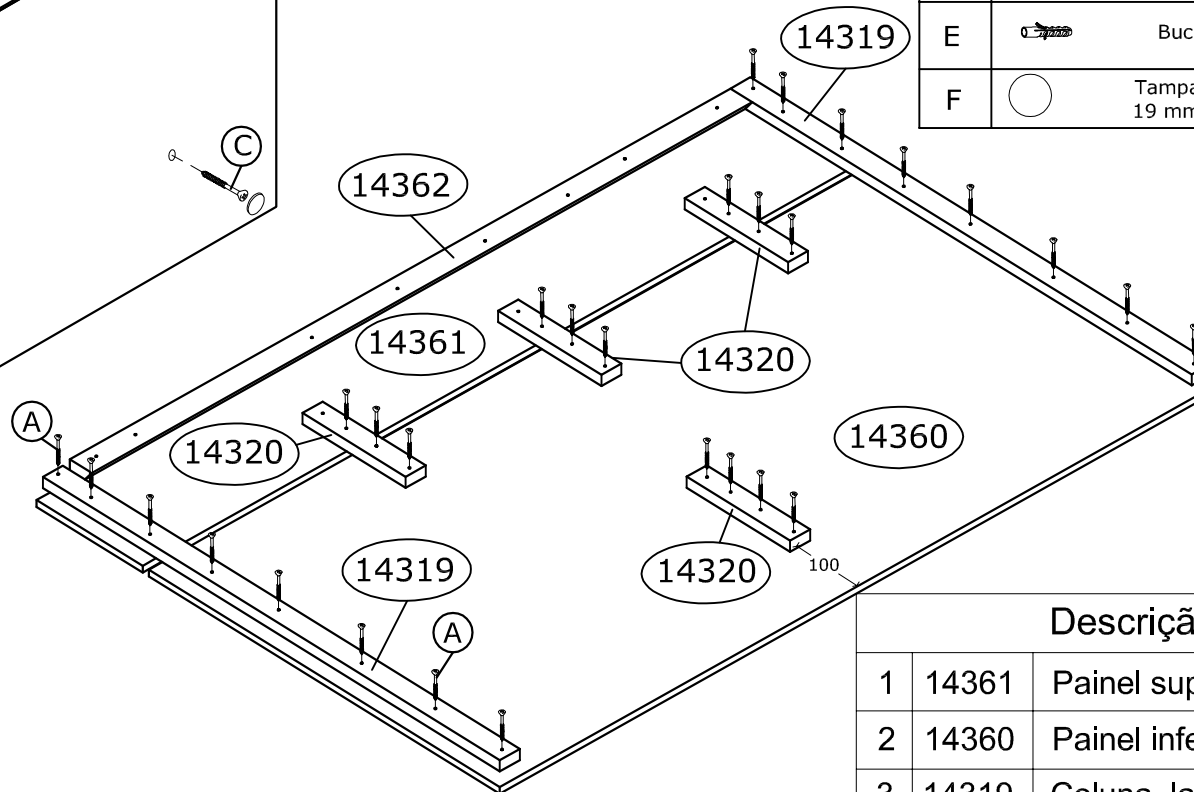

Ref.2297 Painel p/ BOX de 880 Altura 1200 Larg. 1520 Prof.45 mm de MDF UV

OBS. Montar os painéis no chão com frente para baixo
Fixar as colunas traseiras

Ferragem

A		Parafuso 4 x 25 cc	34
B		Parafuso 5 x 45 cp	04
C		Parafuso 4,5 x 60 cc	02
D		Bucha 8 mm	04
E		Bucha 6 mm	02
F		Tampa adesiva 19 mm	02

Descrição		
1	14361	Painel superior
2	14360	Painel inferior
3	14319	Coluna lateral
4	14362	Coluna superior
5	14319	Coluna lateral
6	14320	Colunas centrais
7	14363	Régua de fixação