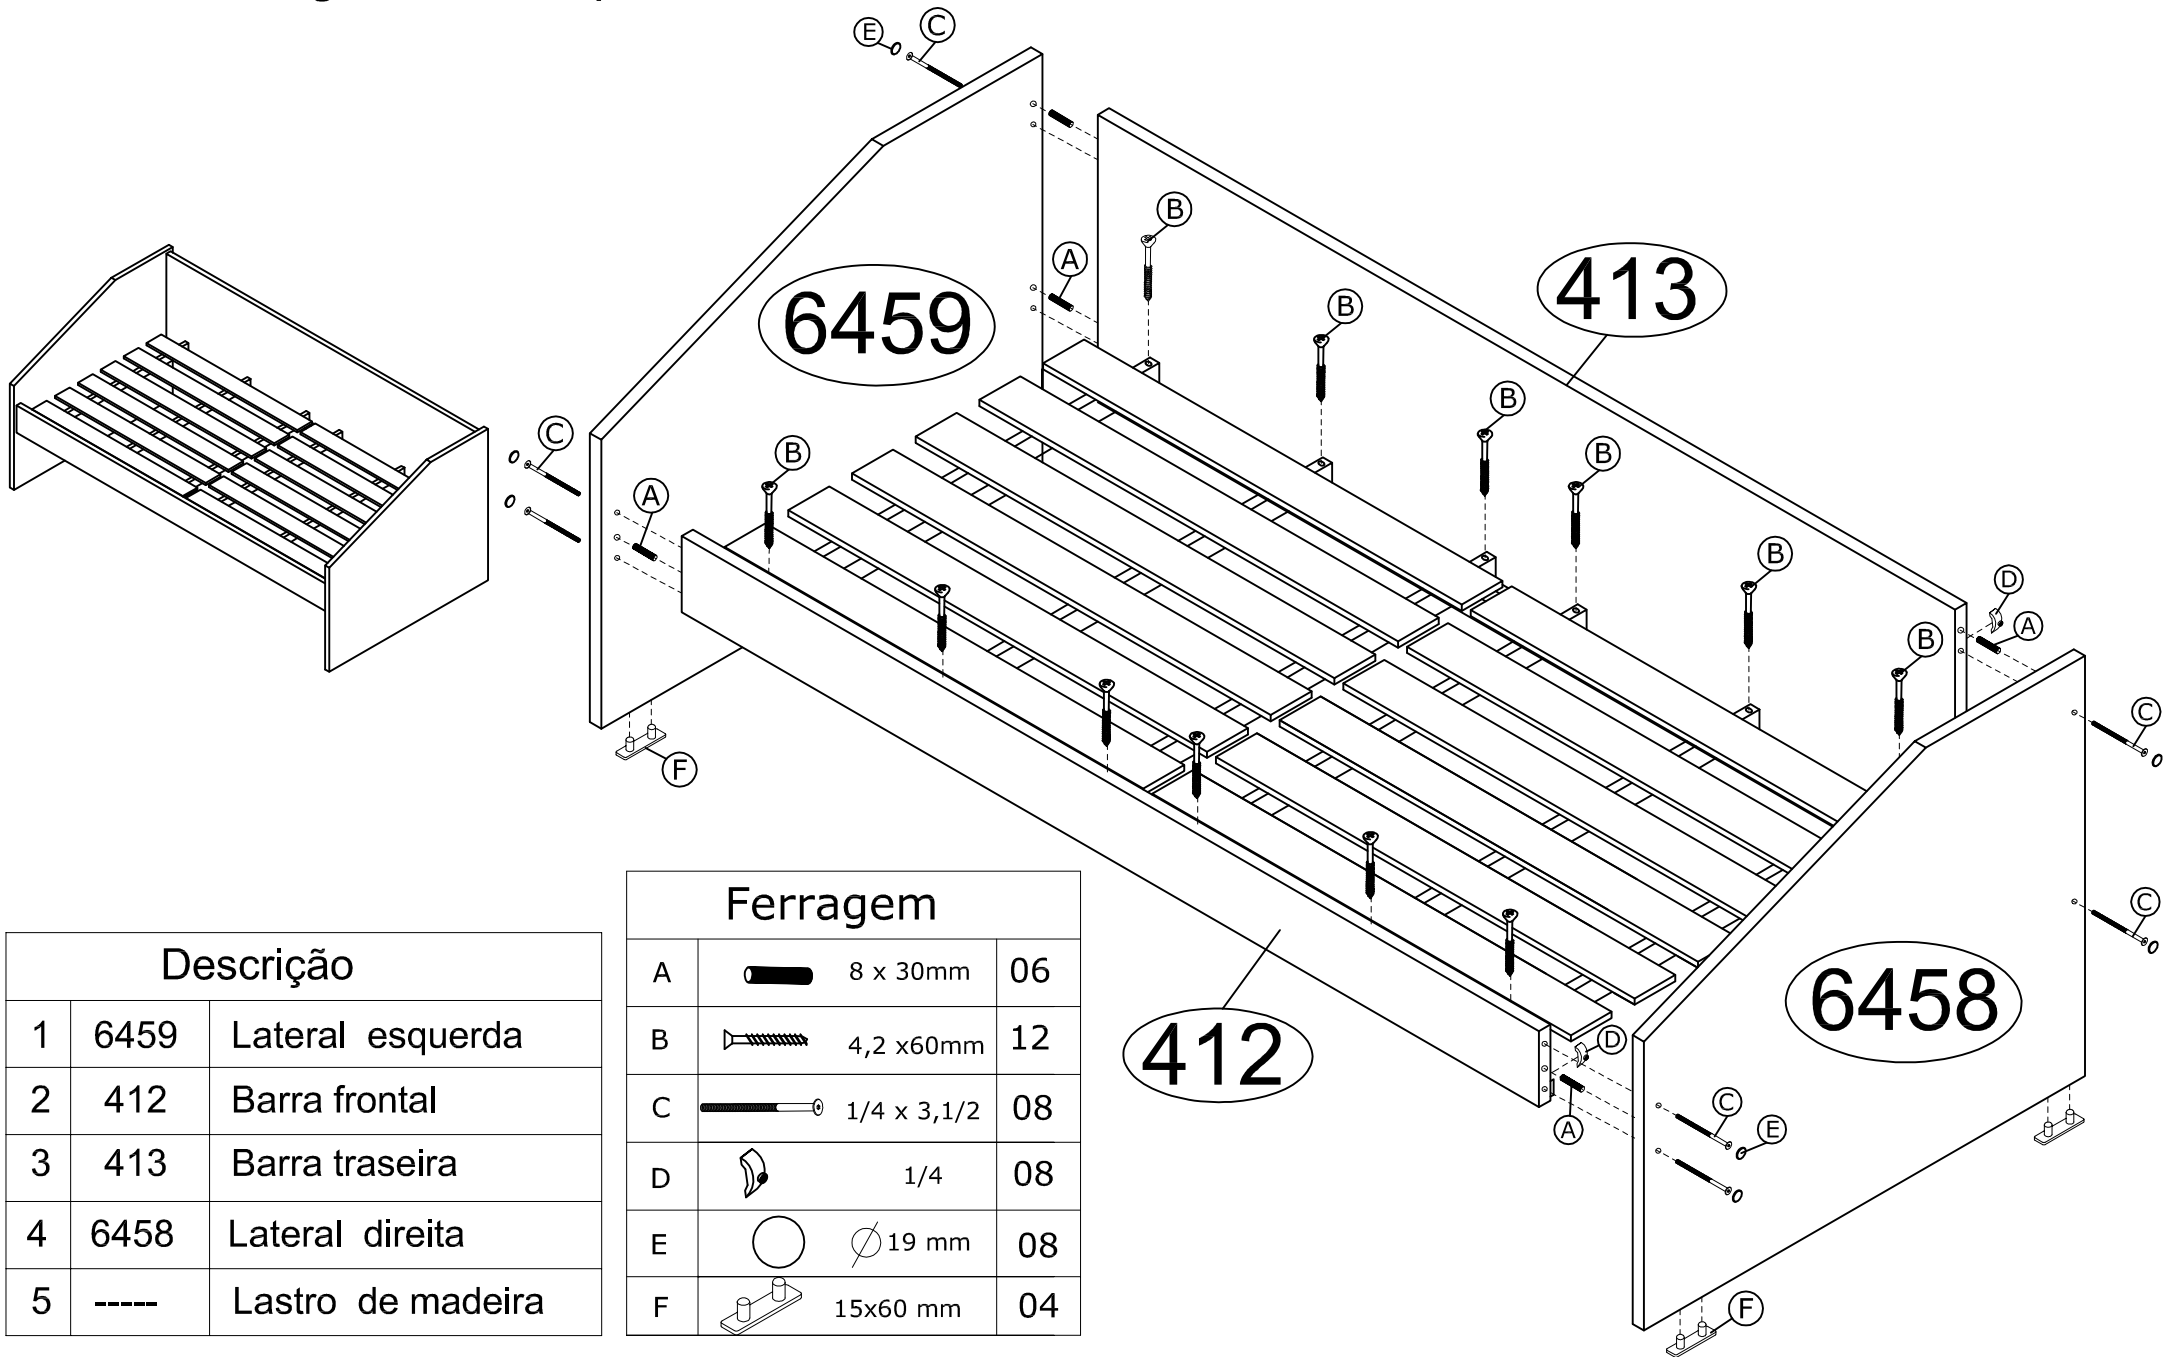

Ref.2282 Cama de solteiro p/ colchão de 880 mm

Alt. 800 Larg. 970 Comp.1950 mm MDF UV

### Descrição

	Quantidade	Parte	Descrição
1	6459	Lateral esquerda	
2	412	Barra frontal	
3	413	Barra traseira	
4	6458	Lateral direita	
5	-----	Lastro de madeira	

### Ferragem

Letra	Ícone	Especificação	Quantidade
A		8 x 30mm	06
B		4,2 x 60mm	12
C		1/4 x 3,1/2	08
D		1/4	08
E		∅ 19 mm	08
F		15x60 mm	04