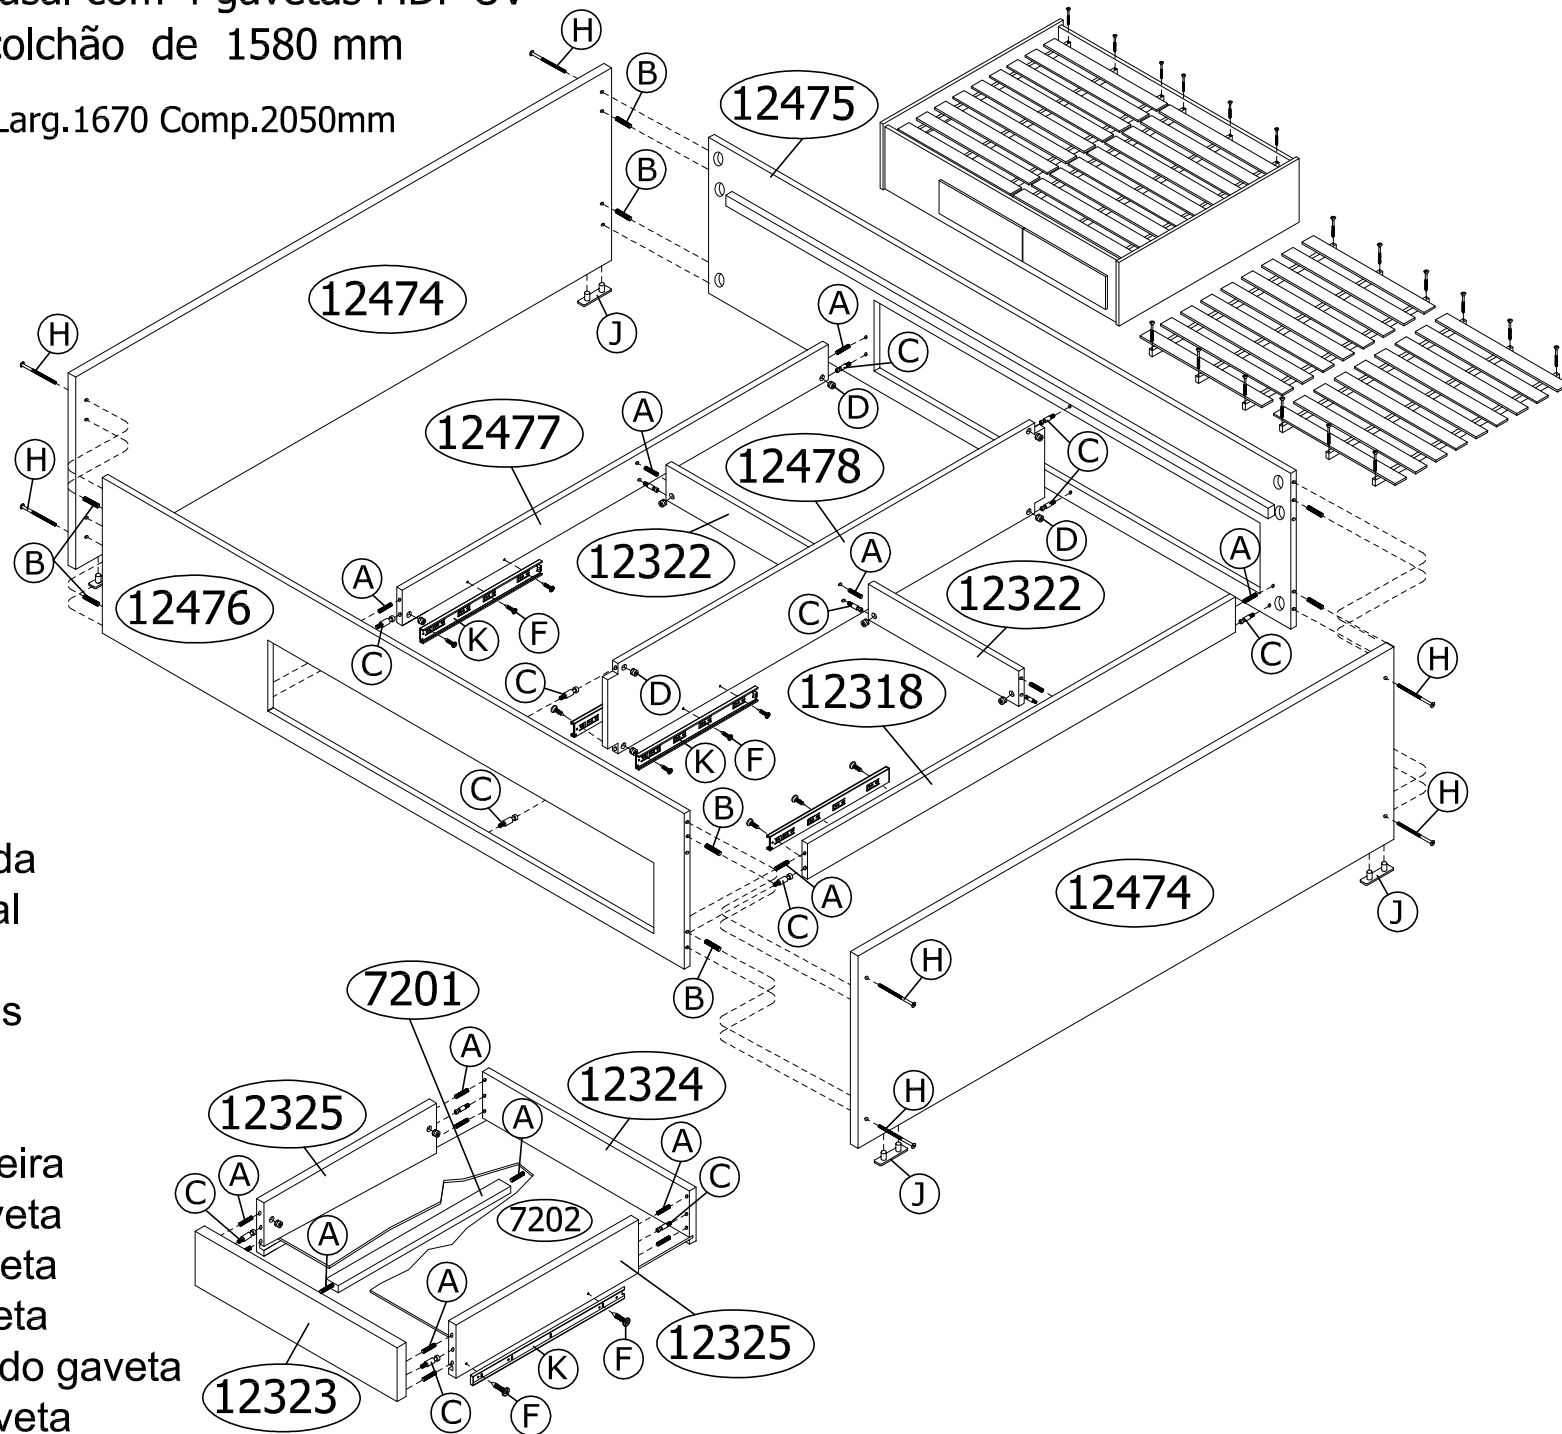

# Ref.2228 Cama turca de casal com 4 gavetas MDF UV

Para colchão de 1580 mm

Alt.460 Larg.1670 Comp.2050mm

Ferragem	Quat.
A  6 x 30mm	48
B  8 x 30mm	08
C  Minifix	28
D  Tambor	28
E  Ø 19 mm	24
F  3,5 x 14 cp	50
G  4,5 x 60cc	12
H  1/4 x 3,1/2	08
I  Porca Elíptica 1/4	08
J  Sapata 15x60	04
K  400 mm	04

Ordem	Nº	Descrição
1	12476	Lateral esquerda
2	12478	Divisória central
3	12322	Travessa
4	12477	Colunas laterais
5	12475	Lateral direita
6	12474	Cabeceiras
7	-----	Lastro de madeira
8	12323	Frente de gaveta
9	12325	Lateral de gaveta
10	7202	Fundo de gaveta
11	7201	Reforço p/ fundo gaveta
12	12324	Traseiro de gaveta