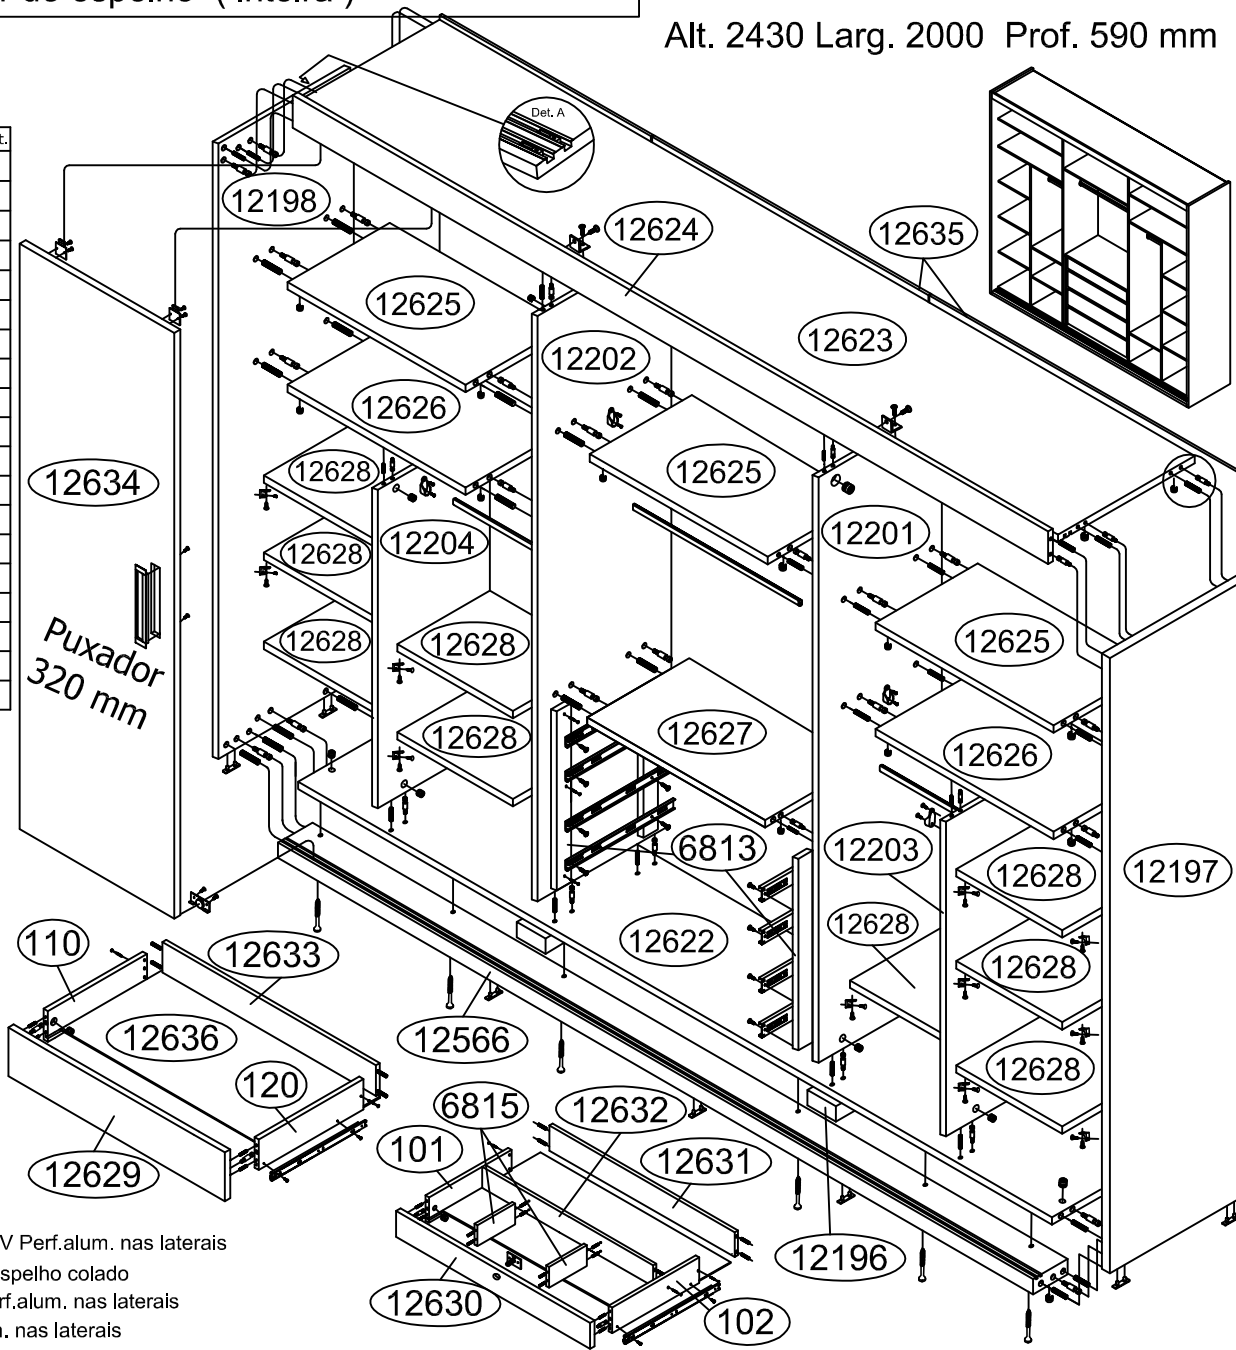

Ref. 1985 Roupeiro 3 portas de correr MDF UV
 Ref.1985 E1 com 2 portas de UV e 1 de espelho
 Ref.1985 E3 com 3 portas de espelho
 Ref.1985 BP3 com 3 portas de BP
 Ref.1985 B2 E1 com 2 portas de BP e 1 de espelho

Ref.1985 SOL com 3 portas Divididas
 Ref.1985 SOL E com 2 portas Divididas e 1 de espelho (inteira)

Ref.1985 SLIN com 2 portas Divididas e uma de espelho (dividida)
 Alt. 2430 Larg. 2000 Prof. 590 mm

Ferragem	Quat.
Cavilha 6 x 30	98
Cabide obilongo de 300 mm	02
Cabide obilongo de 630 mm	01
Cantoneira (13 x 13)	39
Conjunto de roldana 3 portas (guia mola)	01
Chave de cilindro com parafusos	01
Chapinha para pregos	30
Parafuso Minifix	62
Parafuso 3,5 x 14 cc	40
Parafuso 3,5 x 14 cp	78
Parafuso 4,5 x 40 cc (Rod. distânciador)	22
Parafuso 3,5 x 35 cc (gaveta)	10
Pregos 10 x 10	160
Puxador Emb. Reno Fur.320 mm	03
Sapata 15 x 60	11
Tambor para minifix 15 x 12	62
Tampas adesivas 19mm	54
Trilhos telescópicos 400mm	04
Trilhos guia de ALX_032 1948 mm	04

- | Ordem | Nº | Descrição |
|-------|-------|------------------------|
| 1 | 12198 | Lateral esquerda |
| 2 | 12622 | Base inferior |
| 3 | 12204 | Divisória esquerda |
| 4 | 12626 | Prateleira fixa |
| 5 | 12625 | Prateleira fixa |
| 6 | 12202 | Divisão esquerda |
| 7 | 12625 | Prateleira fixa |
| 8 | 12627 | Tampo do gaveteiro |
| 9 | 12201 | Divisão direita |
| 10 | 12203 | Divisória direita |
| 11 | 12626 | Prateleira fixa |
| 12 | 12625 | Prateleira fixa |
| 13 | 12623 | Base superior |
| 14 | 12624 | Moldura |
| 15 | 12566 | Base para trilhos |
| 16 | 12196 | Rodape |
| 17 | 12197 | Lateral direita |
| 18 | 12635 | Fundos |
| 19 | 6813 | Distânciador de gaveta |
| 20 | 12628 | Prateleiras móveis |
| 21 | 12634 | Portas {3} |
| 22 | 12631 | Traseiro de gaveta |
| 23 | 12632 | Divisória de gaveta |
| 24 | 6815 | Divisória de gaveta |
| 25 | 12630 | Frente de Gaveta menor |
| 26 | 12629 | Frente de Gaveta |
| 27 | ----- | Cabides {3} |