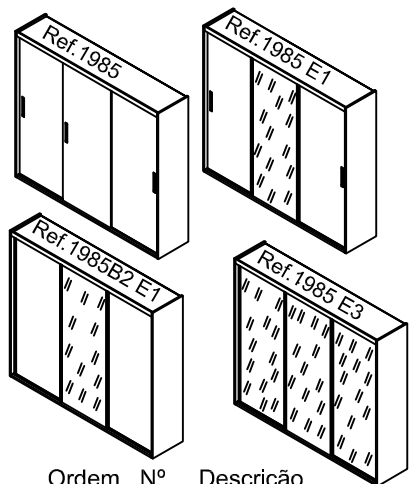

Ref. 1985 Roupeiro 3 portas de correr MDF UV
 Ref.1985 E1 com 2 portas de UV e 1 de espelho
 Ref.1985 E3 com 3 portas de espelho
 Ref.1985 BP3 com 3 portas de BP
 Ref.1985 B2 E1 com 2 portas de BP e 1 de espelho

Ref.1985 SOL com 3 portas Divididas
 Ref.1985 SOL E com 2 portas Divididas e 1 de espelho (inteira)

Ref.1985 SLIN com 2 portas Divididas e uma de espelho (dividida)
 Alt. 2430 Larg. 2000 Prof. 590 mm

Ferragem	Quat.
Cavilha 6 x 30	98
Cabide obilongo de 300 mm	02
Cabide obilongo de 630 mm	01
Cantoneira (13 x 13)	39
Conjunto de roldana 3 portas (guia mola)	01
Chave de cilindro com parafusos	01
Chapinha para pregos	30
Parafuso Minifix	62
Parafuso 3,5 x 14 cc	40
Parafuso 3,5 x 14 cp	78
Parafuso 4,5 x 40 cc (Rod. distânciador)	22
Parafuso 3,5 x 35 cc (gaveta)	10
Pregos 10 x 10	160
Puxador Emb. Reno Fur.320 mm	03
Sapata 15 x 60	11
Tambor para minifix 15 x 12	62
Tampas adesivas 19mm	54
Trilhos telescópicos 400mm	04
Trilhos guia de ALX_032 1948 mm	04