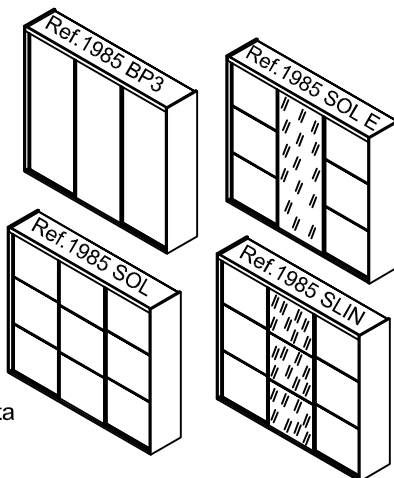

Ref. 1985 Roupeiro 3 portas de correr MDF UV
 Ref.1985 E1 com 2 portas de UV e 1 de espelho
 Ref.1985 E3 com 3 portas de espelho
 Ref.1985 BP3 com 3 portas de BP
 Ref.1985 B2 E1 com 2 portas de BP e 1 de espelho

Ref.1985 SOL com 3 portas Divididas
 Ref.1985 SOL E com 2 portas Divididas e 1 de espelho (inteira)

Ref.1985 SLIN com 2 portas Divididas e uma de espelho (dividida)
 Alt. 2430 Larg. 2000 Prof. 590 mm

Ferragem	Quat.
Cavilha 6 x 30	98
Cabide obilongo de 300 mm	02
Cabide obilongo de 630 mm	01
Cantoneira (13 x 13)	39
Conjunto de roldana 3 portas (guia mola)	01
Chave de cilindro com parafusos	01
Chapinha para pregos	30
Parafuso Minifix	62
Parafuso 3,5 x 14 cc	40
Parafuso 3,5 x 14 cp	78
Parafuso 4,5 x 40 cc (Rod. distânciador)	22
Parafuso 3,5 x 35 cc (gaveta)	10
Pregos 10 x 10	160
Puxador Emb. Reno Fur.320 mm	03
Sapata 15 x 60	11
Tambor para minifix 15 x 12	62
Tampas adesivas 19mm	54
Trilhos telescópicos 400mm	04
Trilhos guia de ALX_032 1948 mm	04

- | Ordem | Nº | Descrição |
|-------|-------|------------------------|
| 1 | 12198 | Lateral esquerda |
| 2 | 12622 | Base inferior |
| 3 | 12204 | Divisória esquerda |
| 4 | 12626 | Prateleira fixa |
| 5 | 12625 | Prateleira fixa |
| 6 | 12202 | Divisão esquerda |
| 7 | 12625 | Prateleira fixa |
| 8 | 12627 | Tampo do gaveteiro |
| 9 | 12201 | Divisão direita |
| 10 | 12203 | Divisória direita |
| 11 | 12626 | Prateleira fixa |
| 12 | 12625 | Prateleira fixa |
| 13 | 12623 | Base superior |
| 14 | 12624 | Moldura |
| 15 | 12566 | Base para trilhos |
| 16 | 12196 | Rodape |
| 17 | 12197 | Lateral direita |
| 18 | 12635 | Fundos |
| 19 | 6813 | Distânciador de gaveta |
| 20 | 12628 | Prateleiras móveis |
| 21 | 12634 | Portas {3} |
| 22 | 12631 | Traseiro de gaveta |
| 23 | 12632 | Divisória de gaveta |
| 24 | 6815 | Divisória de gaveta |
| 25 | 12630 | Frente de Gaveta menor |
| 26 | 12629 | Frente de Gaveta |
| 27 | ----- | Cabides {3} |