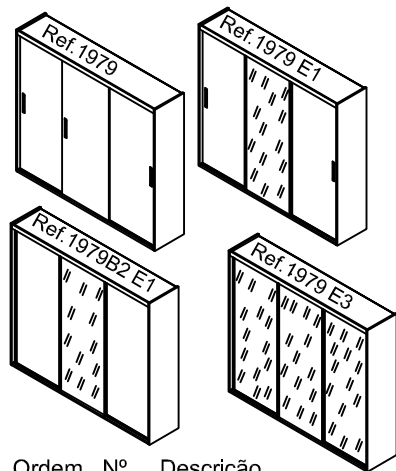

Ref. 1979 Roupeiro 3 portas de correr MDF UV
 Ref.1979 E1 com 2 portas de UV e 1 de espelho
 Ref.1979 E3 com 3 portas de espelho
 Ref.1979 BP3 com 3 portas de BP
 Ref.1979 B2 E1 com 2 portas de BP e 1 de espelho

Ref.1979 SOL com 3 portas Divididas
 Ref.1979 SOL E com 2 portas Divididas
 e 1 de espelho (inteira)

Ref.1979 SLIN com 2 portas Divididas
 e uma de espelho (dividida)
 Produto montado Alt. 2430 Larg. 2760 Prof. 590 mm