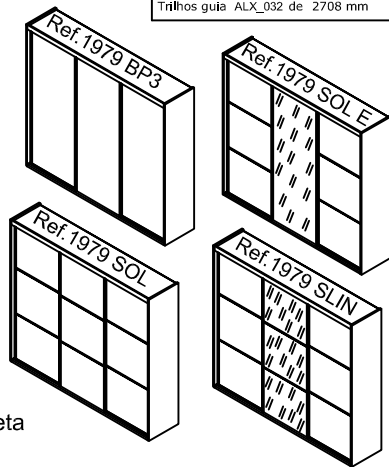

Ferragem	Quat.
Cavilha 6 x 30	110
Cabide obilongo de 428 mm	02
Cabide obilongo de 885 mm	01
Cantoneira (13 x 13)	39
Conjunto de roldana 3 portas (guia mola)	01
Chave de cilindro com parafusos	01
Chapinha para pregos	30
Parafuso 3,5 x 14 cc	40
Parafuso 3,5 x 14 cp	78
Parafuso 3,5 x 35 cc (gaveta)	14
Parafuso 4,5 x 40 cc (Rod.distânciador)	23
Parafuso Minifix	62
Puxador embutido reno Fur, 320 mm	03
Pregos 10 x 10	180
Sapata 15 x 60	11
Tambor 15 x 12	62
Tampa adesiva para minifix	54
Trilhos telescópicos 400mm	04
Trilhos guia ALX_032 de 2708 mm	04

Ordem N° Descrição

- 1 12198 Lateral esquerda
- 2 12117 Base inferior
- 3 12204 Divisória esquerda
- 4 12220 Prateleira fixa
- 5 12219 Prateleira fixa
- 6 12202 Divisão esquerda
- 7 12219 Prateleira fixa
- 8 12222 Tampo do gaveteiro
- 9 12201 Divisão direita
- 10 12203 Divisória direita
- 11 12220 Prateleira fixa
- 12 12219 Prateleira fixa
- 13 12218 Base superior
- 14 12252 Moldura
- 15 12216 Base para trilhos
- 16 12196 Rodape
- 17 12197 Lateral direita
- 18 12225 Fundos
- 19 6813 Distânciador de gaveta
- 20 12223 Prateleiras móveis
- 21 12257 Portas {3}
- 22 7081 Traseiro de gaveta
- 23 6814 Divisória de gaveta
- 24 6815 Divisória de gaveta
- 25 7085 Frente de Gaveta menor
- 26 7084 Frente de Gaveta
- 27 --- Cabides {3}