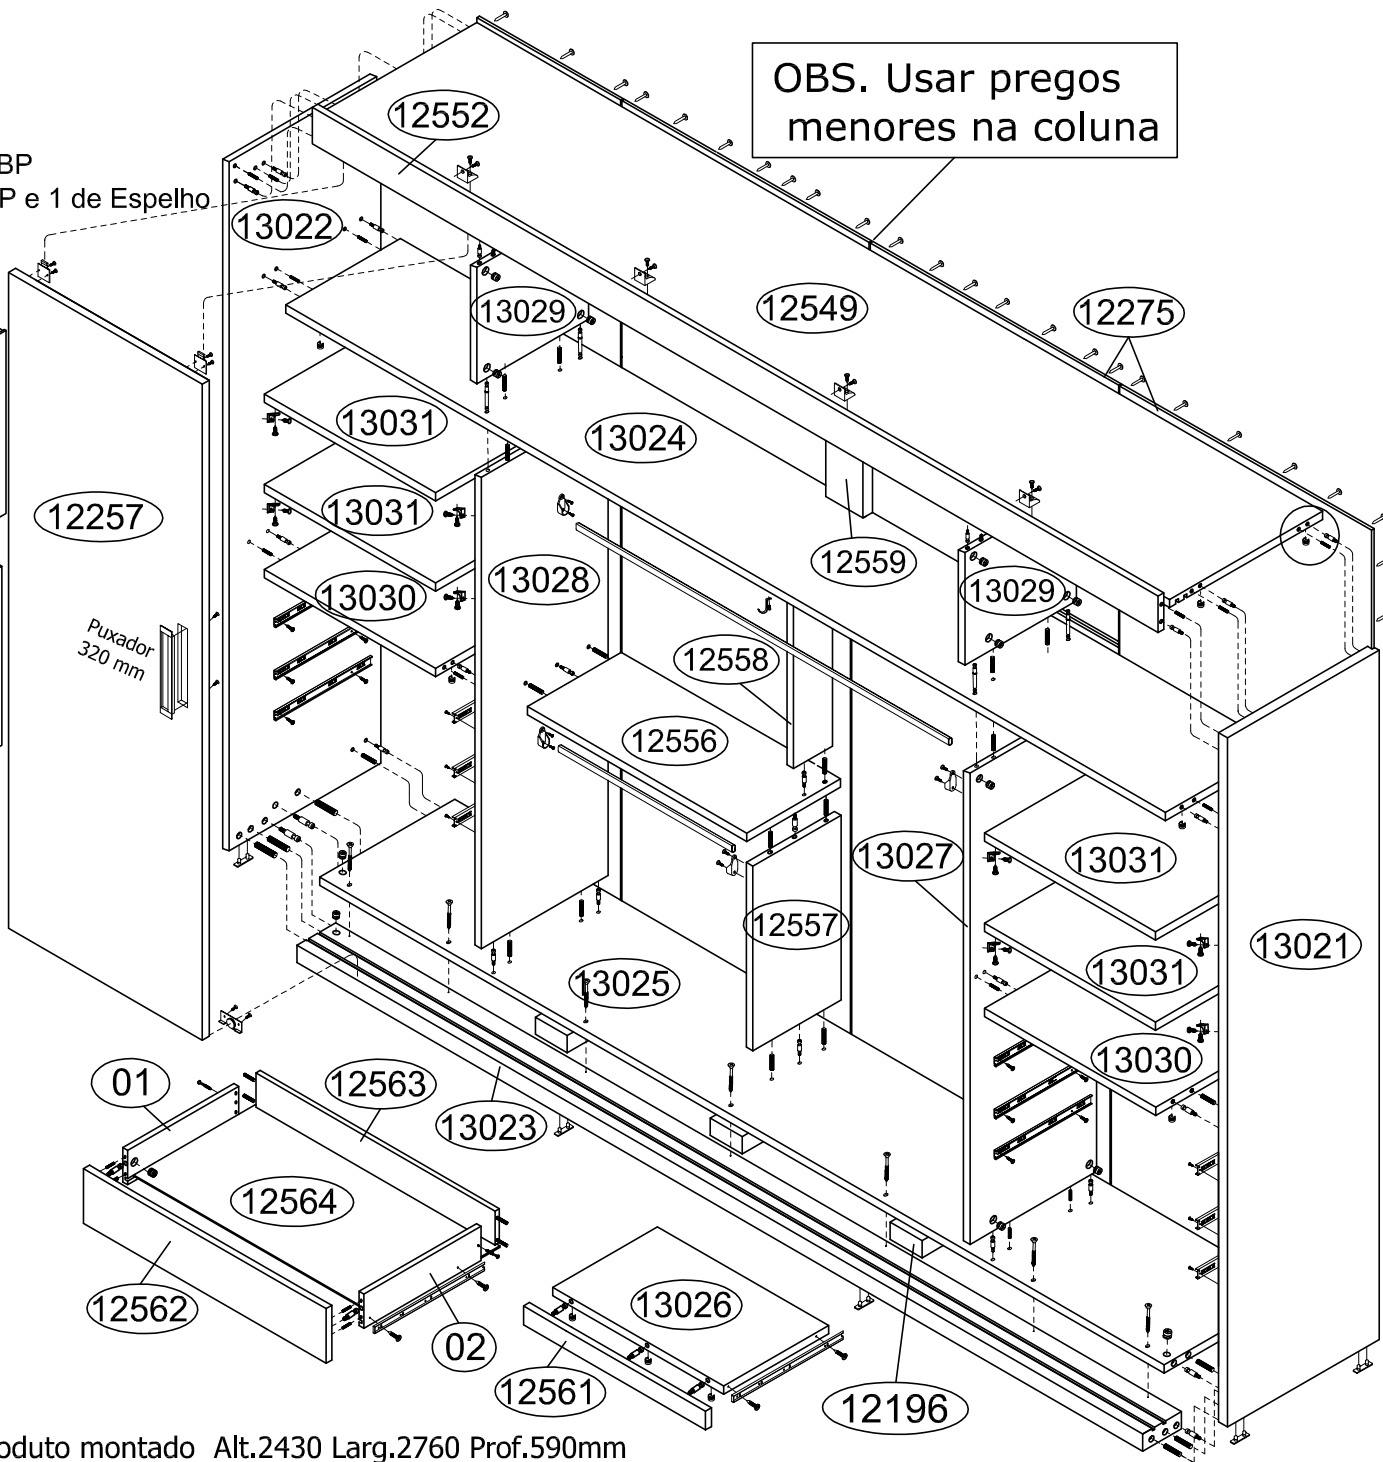

Ref.1975 Roupeiro com 3 portas de MDF UV

Ref. 1975 E1 com 2 portas de UV e 1 de espelho

Ref. 1975 E3 com 3 portas de espelho

Ref. 1975 BP3 com 3 portas de BP

Ref.1975 B2 E 1 c/ 2 portas de BP e 1 de Espelho

Ferragem	Quat.
Cavilha 6 x 30	88
Parafuso minifix	51
Parafuso minifix passante	04
Tambor minifix 15 x 12	59
Tampas adesivas 19mm	60
Parafuso 3,5 x 14 cc	60
Parafuso 3,5 x 14 cp	40
Parafuso 3,5 x 35 cc (gaveta)	08
Parafuso 4 x 25 cc (Rodapé frontal)	07
Parafuso 4,5 x 40 cc (Rodapé central)	06
Jogo roldana para 3 portas (guia mola)	01
Pregos 10 x 10 e (7 x10 = 15)	180
Cabide obilongo 655 e 1 de 1340mm	01
Trilho telescópico 400 mm	06
Sapata 15 x 60 mm	13
Cantoneira 13x13 (suporte de prat.)	20
Garra para fundo	50
Trilhos guia ALX_032 de 2708 mm	04
Puxador embutido reno fur.320 mm	03

Ordem N° Descrição

- 1 13022 Lateral esquerda
- 2 13025 Base inferior
- 3 13030 Prateleira fixa
- 4 13028 Divisória esquerda
- 5 12557 Divisória central
- 6 12556 Tampo
- 7 12558 Coluna
- 8 13027 Divisória direita
- 9 13030 Prateleira fixa
- 10 13024 Prateleira superior
- 11 13029 Divisória superior
- 12 12559 Coluna superior
- 13 12549 Base superior
- 14 12552 Moldura
- 15 13021 Lateral direita
- 16 12275 Fundos (4)
- 17 13031 Prateleiras móveis (4)
- 18 13026 Sapateira
- 19 12561 Frente da sapateira
- 20 ---- Gavetas (4)
- 21 ---- Cabide de 1340 mm e 655 mm
- 22 12257 Portas {3}

Produto montado Alt.2430 Larg.2760 Prof.590mm