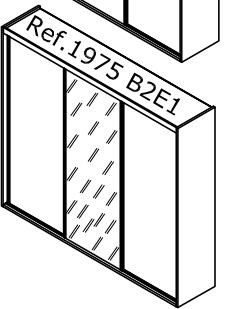

Ref.1975 Roupeiro com 3 portas de MDF UV

Ref. 1975 E1 com 2 portas de UV e 1 de espelho

Ref. 1975 E3 com 3 portas de espelho

Ref. 1975 BP3 com 3 portas de BP

Ref.1975 B2 E 1 c/ 2 portas de BP e 1 de Espelho

Ferragem	Quat.
Cavilha 6 x 30	88
Parafuso minifix	51
Parafuso minifix passante	04
Tambor minifix 15 x 12	59
Tampas adesivas 19mm	60
Parafuso 3,5 x 14 cc	60
Parafuso 3,5 x 14 cp	40
Parafuso 3,5 x 35 cc (gaveta)	08
Parafuso 4 x 25 cc (Rodapé frontal)	07
Parafuso 4,5 x 40 cc (Rodapé central)	06
Jogo roldana para 3 portas (guia mola)	01
Pregos 10 x 10 e (7 x10 = 15)	180
Cabide obilongo 655 e 1 de 1340mm	01
Trilho telescópico 400 mm	06
Sapata 15 x 60 mm	13
Cantoneira 13x13 (suporte de prat.)	20
Garra para fundo	50
Trilhos guia ALX_032 de 2708 mm	04
Puxador embutido reno fur.320 mm	03

Produto montado Alt.2430 Larg.2760 Prof.590mm