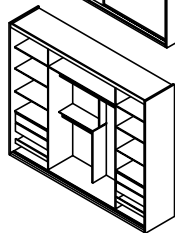

Ref.1975 Roupeiro com 3 portas de MDF UV

Ref. 1975 E1 com 2 portas de UV e 1 de espelho

Ref. 1975 E3 com 3 portas de espelho

Ref. 1975 BP3 com 3 portas de BP

Ref.1975 B2 E 1 c/ 2 portas de BP e 1 de Espelho

Ferragem	Quat.
Cavilha 6 x 30	88
Parafuso minifix	51
Parafuso minifix passante	04
Tambor minifix 15 x 12	59
Tampas adesivas 19mm	60
Parafuso 3,5 x 14 cc	60
Parafuso 3,5 x 14 cp	40
Parafuso 3,5 x 35 cc (gaveta)	08
Parafuso 4 x 25 cc (Rodapé frontal)	07
Parafuso 4,5 x 40 cc (Rodapé central)	06
Jogo roldana para 3 portas (guia mola)	01
Pregos 10 x 10 e (7 x10 = 15)	180
Cabide obilongo 655 e 1 de 1340mm	01
Trilho telescópico 400 mm	06
Sapata 15 x 60 mm	13
Cantoneira 13x13 (suporte de prat.)	20
Garra para fundo	50
Trilhos guia ALX_032 de 2708 mm	04
Puxador embutido reno fur.320 mm	03

Ordem N° Descrição

- 1 13022 Lateral esquerda
- 2 13025 Base inferior
- 3 13030 Prateleira fixa
- 4 13028 Divisória esquerda
- 5 12557 Divisória central
- 6 12556 Tampo
- 7 12558 Coluna
- 8 13027 Divisória direita
- 9 13030 Prateleira fixa
- 10 13024 Prateleira superior
- 11 13029 Divisória superior
- 12 12559 Coluna superior
- 13 12549 Base superior
- 14 12552 Moldura
- 15 13021 Lateral direita
- 16 12275 Fundos (4)
- 17 13031 Prateleiras móveis (4)
- 18 13026 Sapateira
- 19 12561 Frente da sapateira
- 20 ---- Gavetas (4)
- 21 ---- Cabide de 1340 mm e 655 mm
- 22 12257 Portas {3}

Produto montado Alt.2430 Larg.2760 Prof.590mm