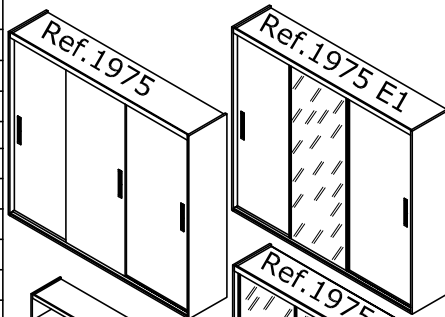

Ref.1975 Roupeiro com 3 portas de MDF UV

Ref. 1975 E1 com 2 portas de UV e 1 de espelho

Ref. 1975 E3 com 3 portas de espelho

Ref. 1975 BP3 com 3 portas de BP

Ref.1975 B2 E 1 c/ 2 portas de BP e 1 de Espelho

Ferragem	Quat.
Cavilha 6 x 30	88
Parafuso minifix	51
Parafuso minifix passante	04
Tambor minifix 15 x 12	59
Tampas adesivas 19mm	60
Parafuso 3,5 x 14 cc	60
Parafuso 3,5 x 14 cp	40
Parafuso 3,5 x 35 cc (gaveta)	08
Parafuso 4 x 25 cc (Rodapé frontal)	07
Parafuso 4,5 x 40 cc (Rodapé central)	06
Jogo roldana para 3 portas (guia mola)	01
Pregos 10 x 10 e (7 x10 = 15)	180
Cabide obilongo 655 e 1 de 1340mm	01
Trilho telescópico 400 mm	06
Sapata 15 x 60 mm	13
Cantoneira 13x13 (suporte de prat.)	20
Garra para fundo	50
Trilhos guia ALX_032 de 2708 mm	04
Puxador embutido reno fur.320 mm	03