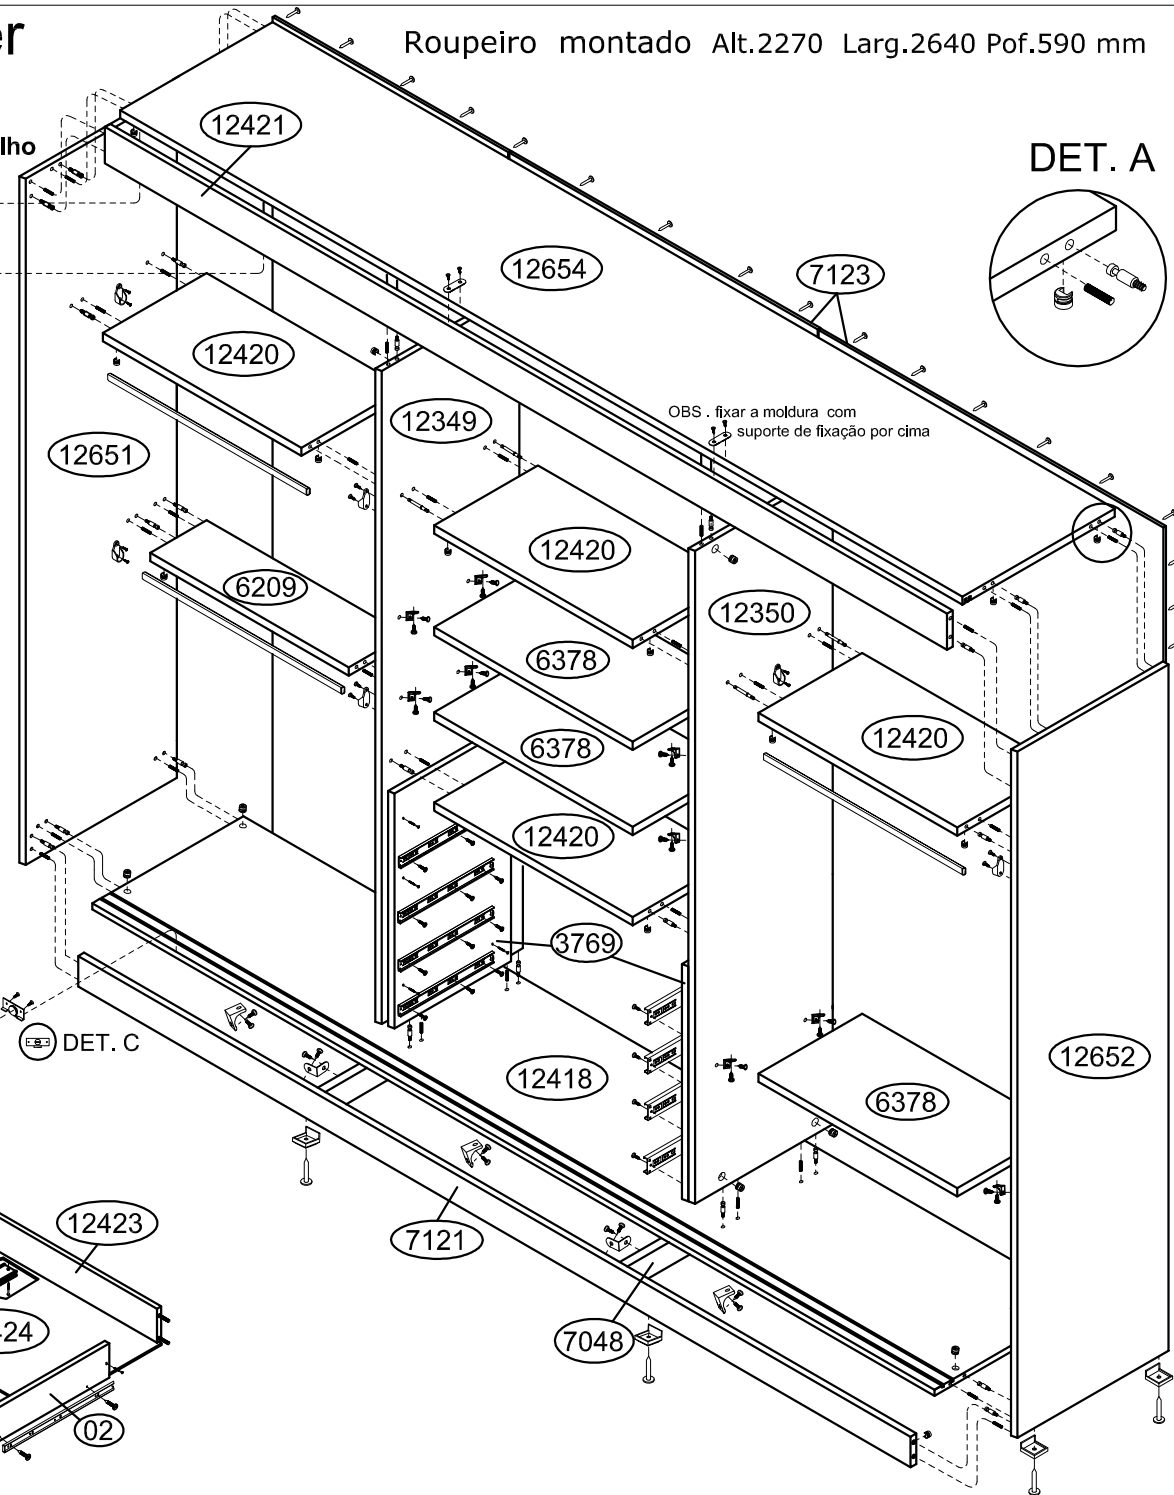

Ref.1905 Roupeiro 3 portas de correr

Roupeiro montado Alt.2270 Larg.2640 Pof.590 mm

Ferragem	Quant.
Cavilha 6 x 30	86
Cabide de 852 mm	03
Cantoneira (13 x 13)	22
Cola (para gavetas)	01
Conjunto roldana 3 portas(guia mola)	01
Chapinha para pregos	30
Parafuso Minifix	42
Parafuso Minifix passante	04
Parafuso 3,5 x 14 cc	40
Parafuso 3,5 x 14 cp	52
Parafuso 4 x 25 cc	12
Parafuso 3,5 x 35 cc (Gaveta)	12
Pregos 10 x 10	160
Puxador embutido reno F.128 mm	03
Tambor para minifix 15 x 12	50
Tampas adesivas 19 mm	42
Trilho telescópico 400mm	04
Trilho guia alumínio 2608 mm	04
Sapata L 12 x 13,5	08
Suporte de fixação 34 mm	02

Ref.1905 Com 3 portas de MDF UV
Ref.1905 E1 Com 2 portas de MDF UV e 1 de Espelho
Ref.1905 E3 Com 3 portas de Espelho
Ref.1905 BP3 Com 3 portas de MDF BP
Ref.1905 B2 E1 Com 2 portas de MDF BP e 1 de Espelho

Porta de BP Ref. P 9049
 Porta de Espelho Ref. 91007

Ordem N° Descrição

- 1 12651 Lateral esquerda
- 2 12418 Base inferior
- 3 12420 Prateleira fixa
- 4 6209 Prateleira fixa menor
- 5 12349 Divisória esquerda
- 6 12420 Prateleiras fixas
- 7 12350 Divisão direita
- 8 12420 Prateleira fixa
- 9 12654 Base superior
- 10 12421 Moldura frontal
- 11 7121 Rodapés frontal e traseiro
- 12 7048 Rodapé central
- 13 12652 Lateral direita
- 14 6378 Prateleiras móvel { 3 }
- 15 3769 Distânciador de gaveta { 2 }
- 16 7973 Portas { 3 }
- 17 7123 Fundos
- 18 12422 Frente de gaveta
- 19 01_02 Laterais de gaveta
- 20 12423 Traseiro de gaveta
- 21 12424 Fundo de gaveta
- 22 7014 Reforço p/ fundo de gaveta
- 23 — Cabides { 3 }