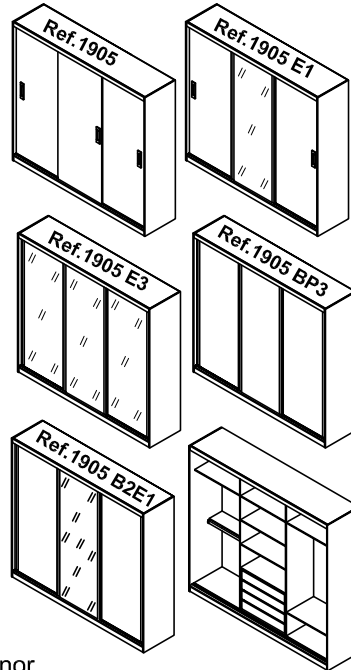

Ref.1905 Roupeiro 3 portas de correr

Roupeiro montado Alt.2270 Larg.2640 Pof.590 mm

Ferragem	Quant.
Cavilha 6 x 30	86
Cabide de 852 mm	03
Cantoneira (13 x 13)	22
Cola (para gavetas)	01
Conjunto roldana 3 portas(guia mola)	01
Chapinha para pregos	30
Parafuso Minifix	42
Parafuso Minifix passante	04
Parafuso 3,5 x 14 cc	40
Parafuso 3,5 x 14 cp	52
Parafuso 4 x 25 cc	12
Parafuso 3,5 x 35 cc (Gaveta)	12
Pregos 10 x 10	160
Puxador embutido reno F.128 mm	03
Tambor para minifix 15 x 12	50
Tampas adesivas 19 mm	42
Trilho telescópico 400mm	04
Trilho guia alumínio 2608 mm	04
Sapata L 12 x 13,5	08
Suporte de fixação 34 mm	02

Ref.1905 Com 3 portas de MDF UV
Ref.1905 E1 Com 2 portas de MDF UV e 1 de Espelho
Ref.1905 E3 Com 3 portas de Espelho
Ref.1905 BP3 Com 3 portas de MDF BP
Ref.1905 B2 E1 Com 2 portas de MDF BP e 1 de Espelho

Porta de BP Ref. P 9049
 Porta de Espelho Ref. 91007

Ordem N° Descrição

- 1 12651 Lateral esquerda
- 2 12418 Base inferior
- 3 12420 Prateleira fixa
- 4 6209 Prateleira fixa menor
- 5 12349 Divisória esquerda
- 6 12420 Prateleiras fixas
- 7 12350 Divisão direita
- 8 12420 Prateleira fixa
- 9 12654 Base superior
- 10 12421 Moldura frontal
- 11 7121 Rodapés frontal e traseiro
- 12 7048 Rodapé central
- 13 12652 Lateral direita
- 14 6378 Prateleiras móvel { 3 }
- 15 3769 Distânciador de gaveta { 2 }
- 16 7973 Portas { 3 }
- 17 7123 Fundos
- 18 12422 Frente de gaveta
- 19 01_02 Laterais de gaveta
- 20 12423 Traseiro de gaveta
- 21 12424 Fundo de gaveta
- 22 7014 Reforço p/ fundo de gaveta
- 23 — Cabides { 3 }