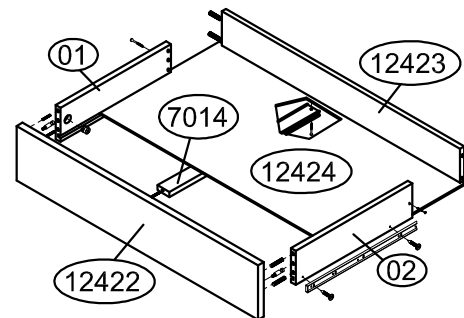

Ref.1905 Roupeiro 3 portas de correr

Roupeiro montado Alt.2270 Larg.2640 Pof.590 mm

Ferragem	Quant.
Cavilha 6 x 30	86
Cabide de 852 mm	03
Cantoneira (13 x 13)	22
Cola (para gavetas)	01
Conjunto roldana 3 portas(guia mola)	01
Chapinha para pregos	30
Parafuso Minifix	42
Parafuso Minifix passante	04
Parafuso 3,5 x 14 cc	40
Parafuso 3,5 x 14 cp	52
Parafuso 4 x 25 cc	12
Parafuso 3,5 x 35 cc (Gaveta)	12
Pregos 10 x 10	160
Puxador embutido reno F.128 mm	03
Tambor para minifix 15 x 12	50
Tampas adesivas 19 mm	42
Trilho telescópico 400mm	04
Trilho guia alumínio 2608 mm	04
Sapata L 12 x 13,5	08
Suporte de fixação 34 mm	02

Ref.1905 Com 3 portas de MDF UV
Ref.1905 E1 Com 2 portas de MDF UV e 1 de Espelho
Ref.1905 E3 Com 3 portas de Espelho
Ref.1905 BP3 Com 3 portas de MDF BP
Ref.1905 B2 E1 Com 2 portas de MDF BP e 1 de Espelho

Porta de BP Ref. P 9049
 Porta de Espelho Ref. 91007

Ordem N° Descrição

- 1 12651 Lateral esquerda
- 2 12418 Base inferior
- 3 12420 Prateleira fixa
- 4 6209 Prateleira fixa menor
- 5 12349 Divisória esquerda
- 6 12420 Prateleiras fixas
- 7 12350 Divisão direita
- 8 12420 Prateleira fixa
- 9 12654 Base superior
- 10 12421 Moldura frontal
- 11 7121 Rodapés frontal e traseiro
- 12 7048 Rodapé central
- 13 12652 Lateral direita
- 14 6378 Prateleiras móvel { 3 }
- 15 3769 Distânciador de gaveta { 2 }
- 16 7973 Portas { 3 }
- 17 7123 Fundos
- 18 12422 Frente de gaveta
- 19 01_02 Laterais de gaveta
- 20 12423 Traseiro de gaveta
- 21 12424 Fundo de gaveta
- 22 7014 Reforço p/ fundo de gaveta
- 23 — Cabides { 3 }