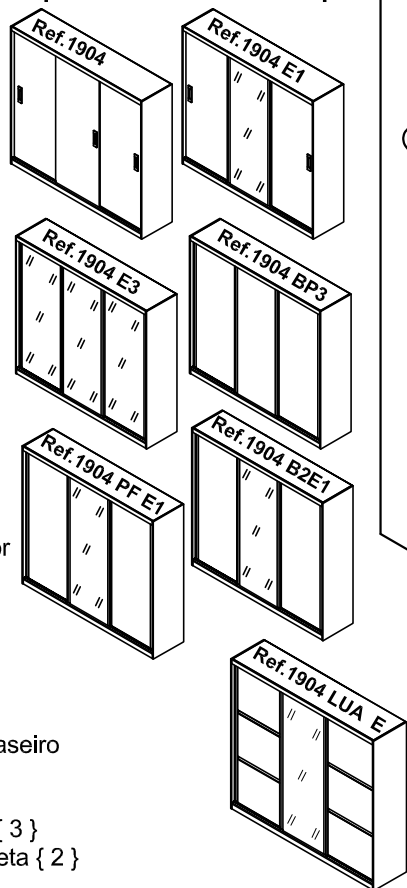

Ref.1904 Roupeiro 3 portas de correr

Roupeiro montado Alt.2270 Larg.2500 Pof.590 mm

Ferragem	Quant.
Cavilha 6 x 30	86
Cabide de 802 mm	03
Cantoneira (13 x 13)	22
Cola (para gavetas)	01
Conjunto roldana 3 portas(gula mola)	01
Chapinha para pregos	30
Parafuso Minifix	42
Parafuso Minifix passante	04
Parafuso 3,5 x 14 cc	40
Parafuso 3,5 x 14 cp	52
Parafuso 4 x 25 cc	12
Parafuso 3,5 x 35 cc (Gaveta)	12
Pregos 10 x 10	150
Puxador embutido reno F.128 mm	03
Tambor para minifix 15 x 12	50
Tampas adesivas 19 mm	42
Trilho telescópico 400mm	04
Trilho guia alumínio 2464 mm	04
Sapata L 12 x 13,5	08
Suporte de fixação 34 mm	02

- Ref.1904 Com 3 portas de MDF UV
- Ref.1904 E1 Com 2 portas de MDF UV e 1 de Espelho
- Ref.1904 E3 Com 3 portas de Espelho
- Ref.1904 BP3 Com 3 portas de MDF BP
- Ref.1904 B2 E1 Com 2 portas de MDF BP e 1 de Espelho
- Ref.1904 PF E1 Com 2 portas de MDF BP perf.test. e 1 de Espelho
- Ref.1904 LUA E Com 2 port. de MDF UV Div.perfil testeira e 1 de Espelho