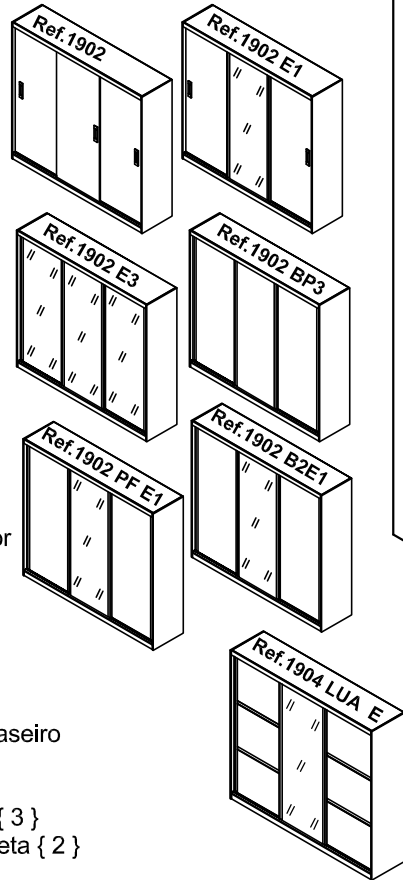

Ref.1902 Roupeiro 3 portas de correr

Roupeiro montado Alt.2270 Larg.2060 Pof.590 mm

Ferragem	Quant.
Cavilha 6 x 30	86
Cabide de 656 mm	03
Cantoneira (13 x 13)	22
Cola (para gavetas)	01
Conjunto roldana 3 portas(guia mola)	01
Chaplnha para pregos	30
Parafuso Minifix	42
Parafuso Minifix passante	04
Parafuso 3,5 x 14 cc	40
Parafuso 3,5 x 14 cp	52
Parafuso 4 x 25 cc (Distanciador)	12
Parafuso 3,5 x 35 cc (Gaveta)	12
Pregos 10 x 10	130
Puxador embutido reno F.128 mm	03
Tambor para minifix 15 x 12	50
Tampas adesivas 19 mm	42
Trilho telescópico 400mm	04
Trilho guia alumínio 2026 mm	04
Sapata L 12 x 13,5	08
Suporte de fixação 34 mm	02

- Ref.1902 Com 3 portas de MDF UV
- Ref.1902 E1 Com 2 portas de MDF UV e 1 de Espelho
- Ref.1902 E3 Com 3 portas de Espelho
- Ref.1902 BP3 Com 3 portas de MDF BP
- Ref.1902 B2 E1 Com 2 portas de MDF BP e 1 de Espelho
- Ref.1902 PF E1 Com 2 portas de MDF BP perf.test. e 1 de Espelho
- Ref.1902 LUA E Com 2 port. de MDF UV Div.perfil testeira e 1 de Espelho