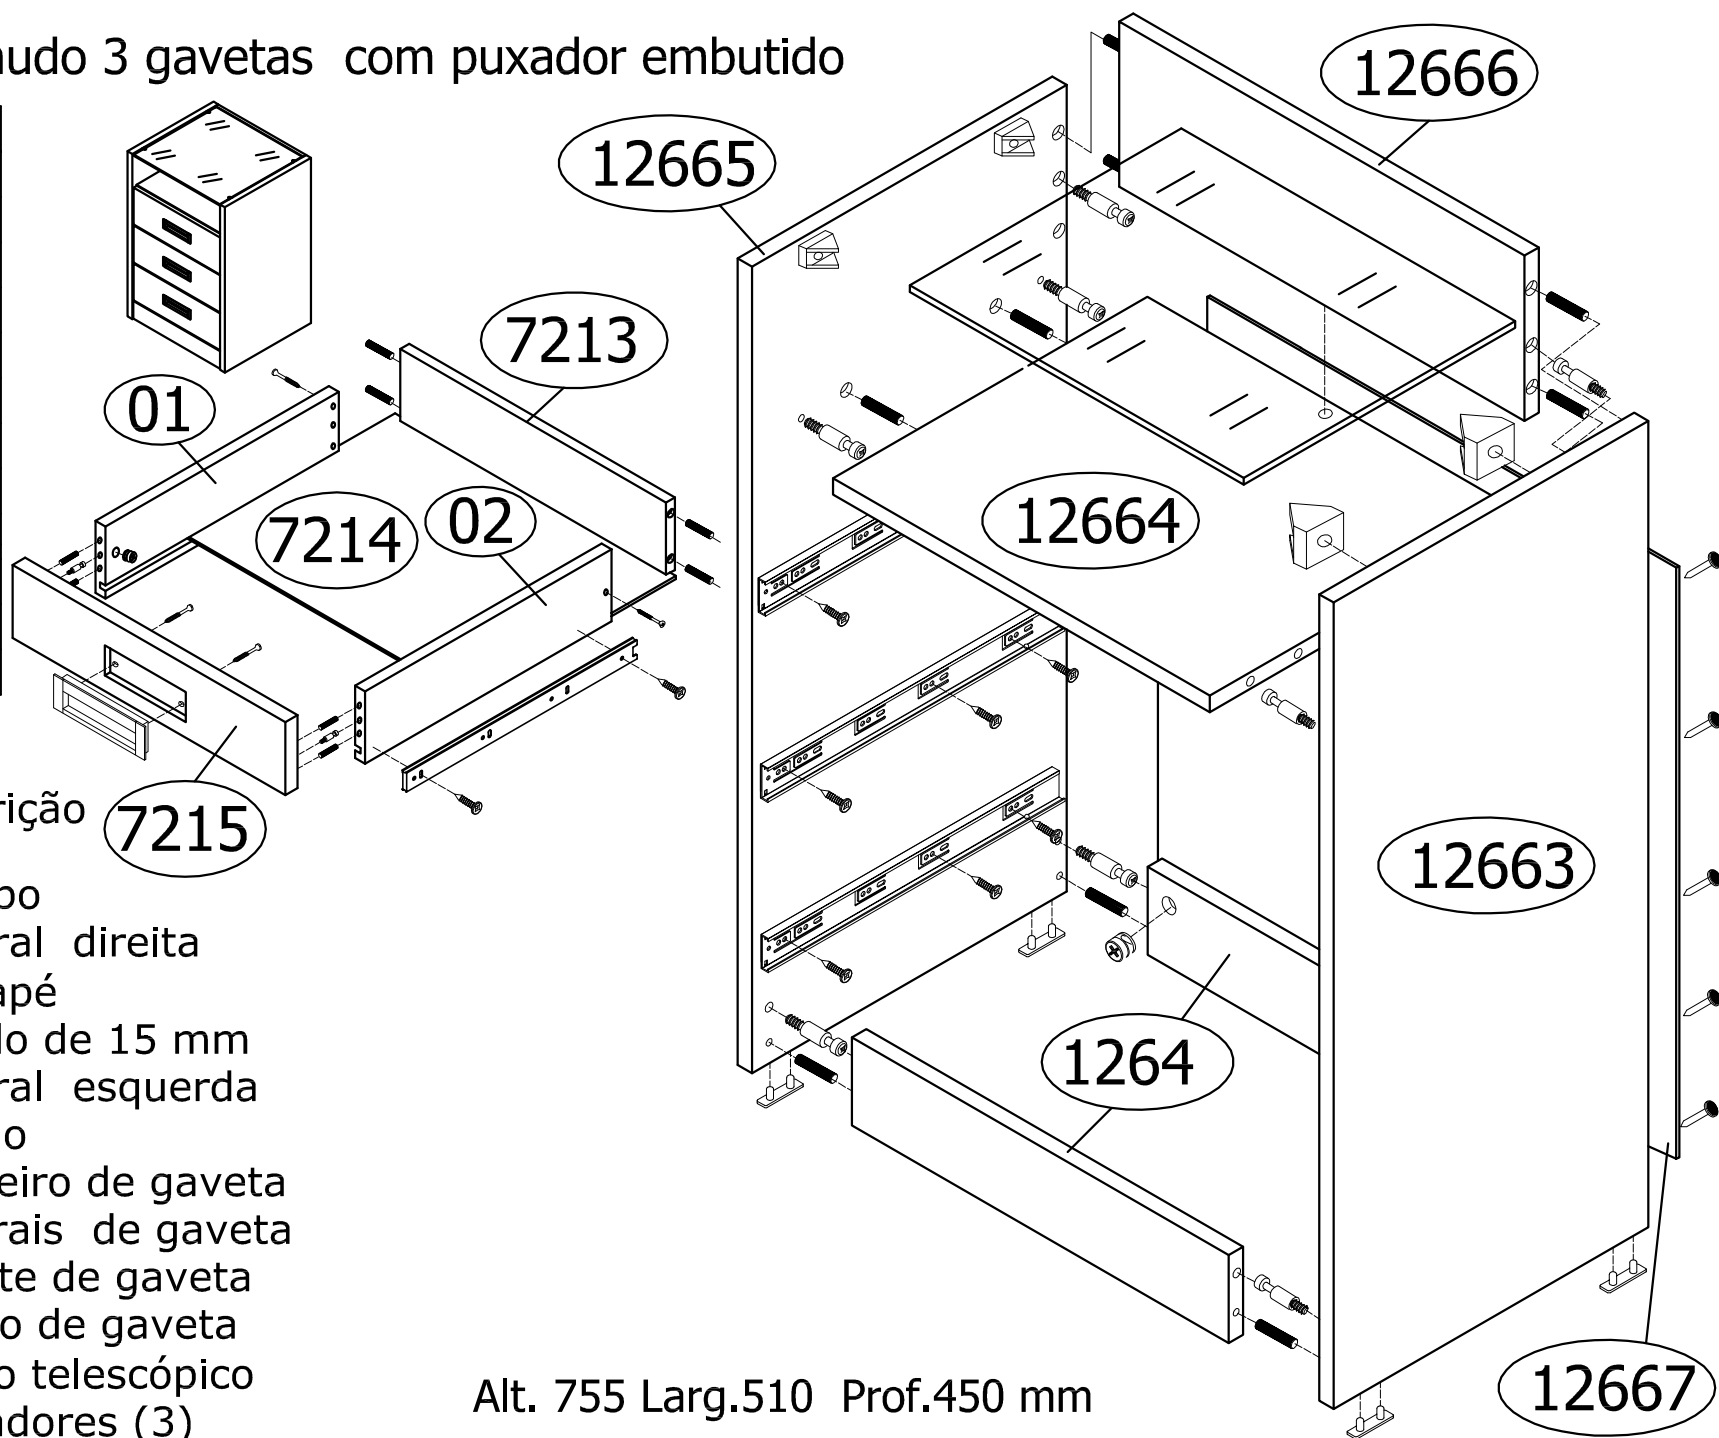

Ref.1900 Criado mudo 3 gavetas com puxador embutido

Ferragem		Quat.
Cavilha 6 x 30 mm	—	36
Tambor minifix 15 x 15	●	16
Parafuso minifix	⚪	16
Parafuso 3,5 x 35 CC	⚪	07
Tampas adesivas 19 mm		06
Parafuso 3,5 x 14 cc	⚪	30
Puxador embutido RENO Fur.128 mm		03
Pregos 10 x 10	⚪	30
Sapata 15 x 60	⚪	04
Suporte de prateleira vidro 6 mm		04
Trilho telescópico de 400 mm		03
Vidro incolor 432 x 450 x 06 mm		01

Ordem	Nº	Descrição
1	12664	Tampo
2	12663	Lateral direita
3	1264	Rodapé
4	12666	Fundo de 15 mm
5	12665	Lateral esquerda
6	12667	Fundo
7	7213	Traseiro de gaveta
8	01 e 02	Laterais de gaveta
9	7215	Frente de gaveta
10	7214	Fundo de gaveta
11	-----	Trilho telescópico
12	-----	Puxadores (3)

Alt. 755 Larg.510 Prof.450 mm