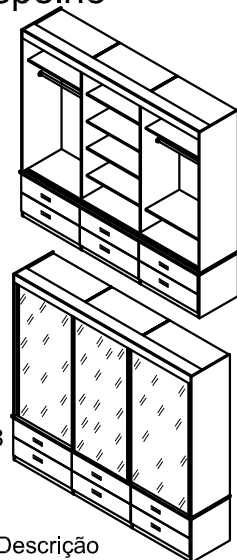

Ref.1341 Com 3 portas de MDF 18 mm Alt. 2410 Larg. 2500 Prof. 600 mm

Ref.1341E1 Roupeiro 3 portas de correr

2 portas de MDF e 1 de Espelho

Ref.1341E3 Com 3 portas de Espelho

Ref.1341E1

Ref.1341

Ref.1341E3

Alt. 2410 Larg. 2500 Prof. 600 mm

Ferragem	Quat.
Cavilhas 6 x 30	112
Parafuso minifix	70
Tambor minifix 15 x 12	70
Tampas minifix	48
Parafuso 3,5 x 14 cc	60
Parafuso 3,5 x 14 cp	42
Parafuso 3,5 x 30 cc (moldura)	09
Parafuso 3,5 x 35 cc (gavetas)	30
Suporte de prateleira 13 x 13	12
Conjunto de roldana para 3 portas	01
Cabide pintado de 794 mm	02
Pregos 10 x 10	160
Trilho Telescópico 400 mm	06
Puxador embutido RENO fur.128 mm	09
Chapinha para pregos	30
Sapata 15 x 60 mm	08
Suporte de fixação 34 mm	03
Trilhos de alumínio 2447 mm	04

Ordem N° Descrição

- 1 6612 Tampo
- 2 6603 Lateral esquerda inferior
- 3 7101 Rodapé
- 4 6602 Divisão
- 5 7101 Rodapé
- 6 6602 Divisão
- 7 7101 Rodapé
- 8 6601 Lateral direita
- 9 6595 Lateral superior direita
- 10 6615 Base superior
- 11 6614 Prateleira
- 12 6598 Divisória direita
- 13 6615 Base superior
- 14 6614 Prateleira
- 15 6599 Divisória esquerda
- 16 6615 Base superior
- 17 6614 Prateleira
- 18 6617 Moldura frontal
- 19 6600 Lateral superior esquerda
- 20 6616 Coluna guia trilhos
- 21 6613 Prateleira móvel
- 22 7105 Fundos
- 23 7982 Portas {3}
- 24 --- Gavetas {6}
- 25 --- Cabides {2}