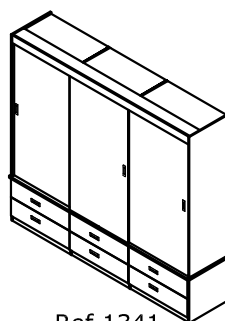

Ref.1341 Com 3 portas de MDF 18 mm Alt. 2410 Larg. 2500 Prof. 600 mm

Ref.1341E1 Roupeiro 3 portas de correr

2 portas de MDF e 1 de Espelho

Ref.1341E3 Com 3 portas de Espelho

Ref.1341E1

Ref.1341

Ref.1341E3

Alt. 2410 Larg. 2500 Prof. 600 mm