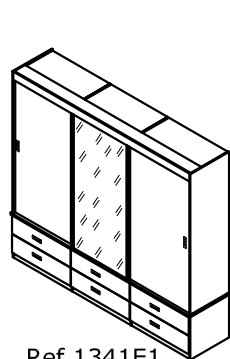

Ref.1341 Com 3 portas de MDF 18 mm Alt. 2410 Larg. 2500 Prof. 600 mm

Ref.1341E1 Roupeiro 3 portas de correr

2 portas de MDF e 1 de Espelho

Ref.1341E3 Com 3 portas de Espelho

Ref.1341E1

Ref.1341

Ref.1341E3

Alt. 2410 Larg. 2500 Prof. 600 mm

Ferragem	Quat.
Cavilhas 6 x 30	112
Parafuso minifix	70
Tambor minifix 15 x 12	70
Tampas minifix	48
Parafuso 3,5 x 14 cc	60
Parafuso 3,5 x 14 cp	42
Parafuso 3,5 x 30 cc (moldura)	09
Parafuso 3,5 x 35 cc (gavetas)	30
Suporte de prateleira 13 x 13	12
Conjunto de roldana para 3 portas	01
Cabide pintado de 794 mm	02
Pregos 10 x 10	160
Trilho Telescópico 400 mm	06
Puxador embutido RENO fur.128 mm	09
Chapinha para pregos	30
Sapata 15 x 60 mm	08
Suporte de fixação 34 mm	03
Trilhos de alumínio 2447 mm	04