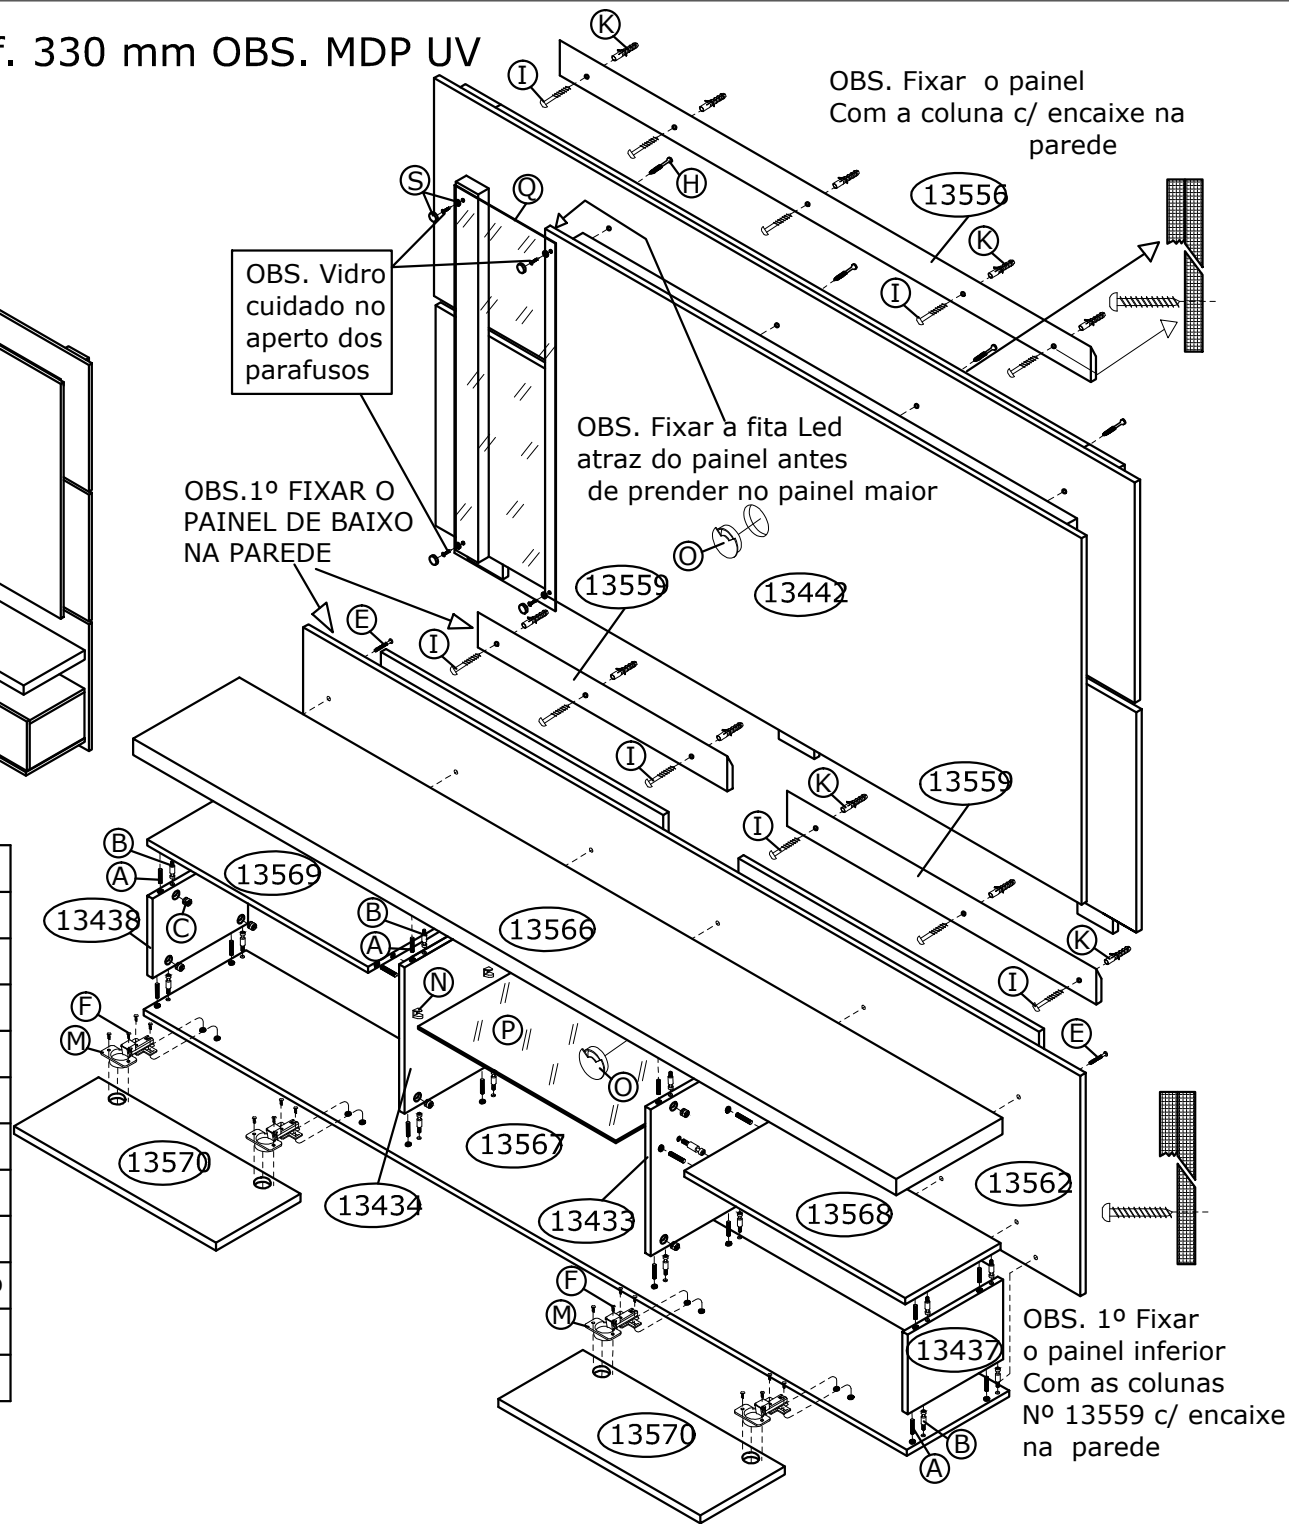

Ref.1037 Painel Alt. 1645 Larg. 1800 Pof. 330 mm OBS. MDP UV

### Ferragem

|   |  |                                      |    |
|---|--|--------------------------------------|----|
| A |  | Cavilhas<br>6 x 30mm                 | 22 |
| B |  | Parafuso minifix<br>6 x 32mm         | 20 |
| C |  | Tambor<br>15 x 15mm                  | 20 |
| D |  | Tampas adesivas<br>Ø 19 mm           | 20 |
| E |  | Parafuso soberbão<br>7 x 40          | 16 |
| F |  | Parafuso<br>3,5 x 14 cp              | 36 |
| G |  | Parafuso<br>4 x 25 cc                | 40 |
| H |  | Parafuso<br>4,5 x 35 cc              | 08 |
| I |  | Parafuso<br>5 x 45 cp                | 11 |
| J |  | Parafuso<br>4,5 x 60 cc              | 04 |
| K |  | Bucha 8 mm                           | 11 |
| L |  | Bucha 6 mm                           | 04 |
| M |  | Dobradiça Super<br>curva 35 mm       | 04 |
| N |  | Suporte prat.vidro<br>9 mm           | 04 |
| O |  | Passafios 60 mm                      | 02 |
| P |  | Vidro 6 mm<br>290 x 550 mm           | 01 |
| Q |  | Vidro 4 mm<br>300 x 1000 mm          | 01 |
| R |  | Kit de 1 Fita Led de 900 mm          | 01 |
| S |  | Kit de 4 Fixador de vidro<br>Cromado | 01 |

### Ordem de montagem 1º Passo

|    |       |                          |
|----|-------|--------------------------|
| 1  | 13566 | Tampo                    |
| 2  | 13433 | Divisória direita        |
| 3  | 13568 | Tampo direito            |
| 4  | 13437 | Lateral direita          |
| 5  | 13434 | Divisória esquerda       |
| 6  | 13569 | Tampo esquerdo           |
| 7  | 13438 | Lateral esquerda         |
| 8  | 13567 | Base                     |
| 9  | 13562 | Painel inferior traseiro |
| 10 | 13570 | Portas                   |
| 11 | ----- | Prateleira de Vidro      |