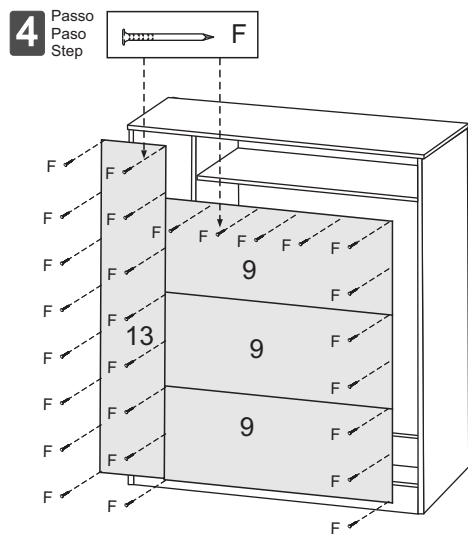

MANUAL DE MONTAGEM
INSTRUCCIONES DE ARMADO
ASSEMBLY INSTRUCTIONS

Cômoda Sapateira
Ref. 610 / 101

FERRAMENTAS NECESSÁRIAS
HERRAMIENTAS NECESÁRIAS
TOOLS NECESSARY

120 min