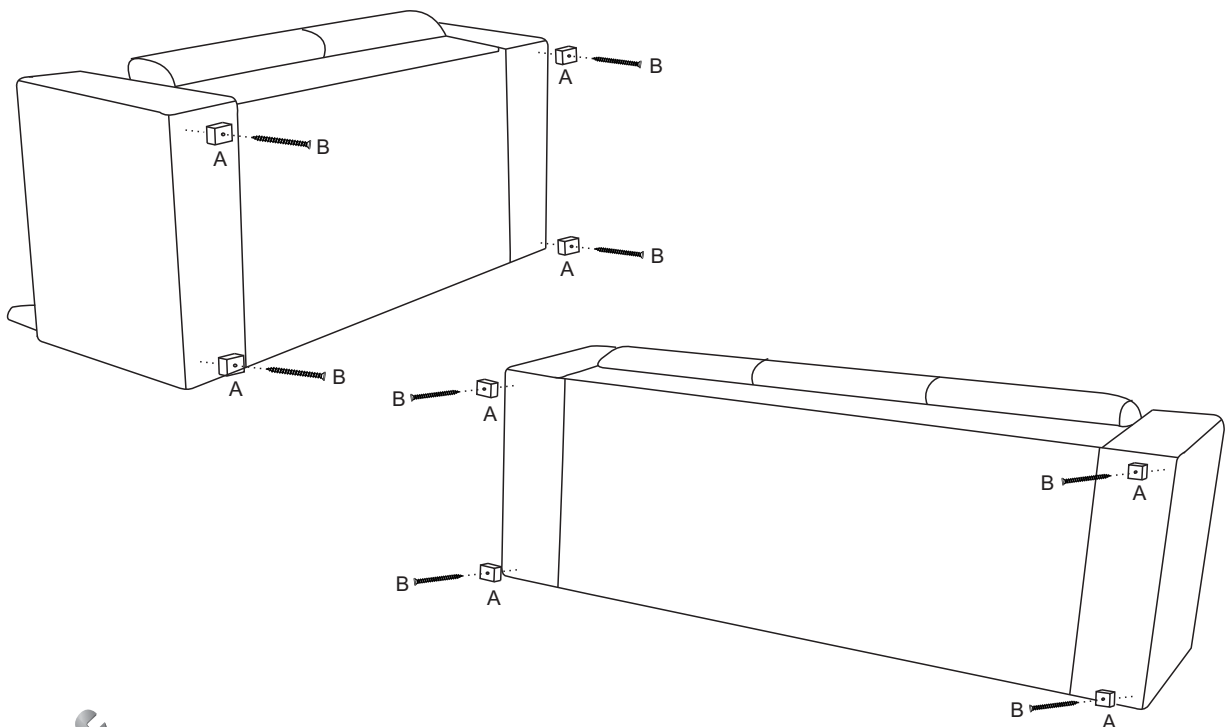

## Estofado **FLORA**

Ferragem							 30 min
A		Pé	08	B	 Parafuso PH CC 5x50mm	08	

**01**

Fixe os pés (A) sobre a parte inferior da estrutura do sofá com parafusos (B) como mostra o desenho abaixo.