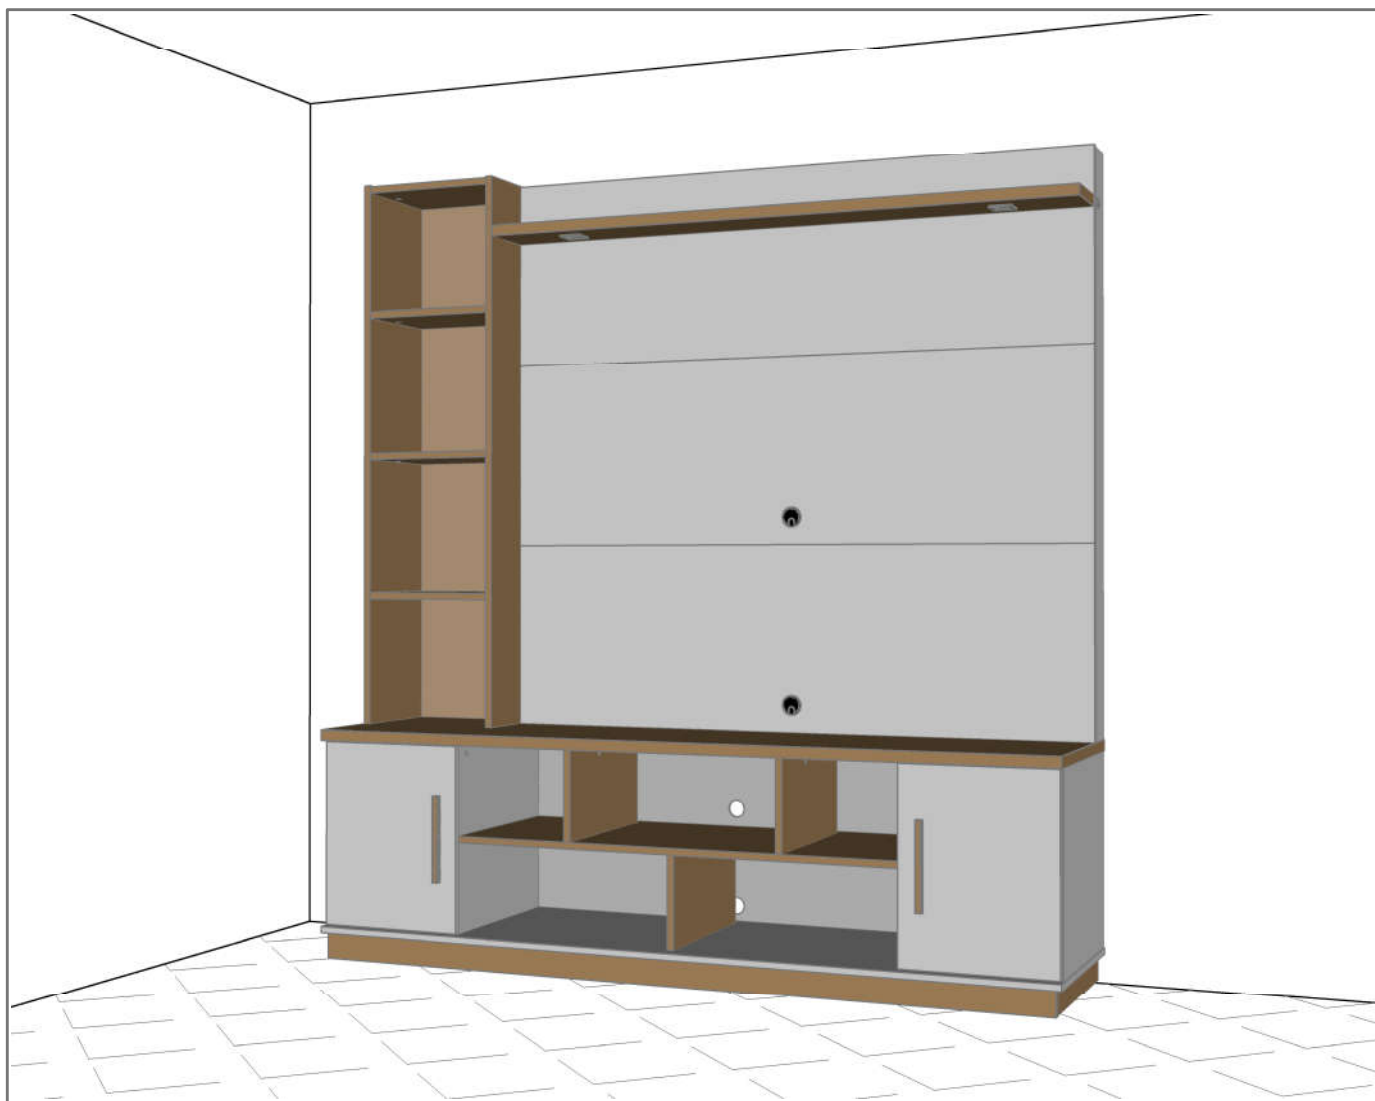

**Home Prestige**

1905 x 1800 x 450mm\*

**Características gerais do produto**

- Dimensões totais: 1905 x 1800 x 450mm \*
- Espaço para TV: 1200 x 1440 x 345mm \*\*.
- Materiais básicos:
  - Tampo central e Prateleira superior de MDP de 25mm de espessura.
  - Base, Laterais, Divisórias, Prateleiras inferiores, Portas, Painéis e Laterais e Prateleiras da torre superior esquerda de MDP de 15mm.
  - Fundos de chapa de fibra ou MDF de 3mm.
- Acabamentos das bordas aparentes por fita de papel decorativo aplicado mecanicamente por sistema *hot melting*.
- Acabamento de superfície nas faces aparentes das peças por pintura com verniz poliéster UV em padrões lisos ou com textura em alto-relevo (*consultar cores disponíveis*).
- Base com 8 rodízios, instalados internamente aos rodapés.
- Portas com puxador de MDF revestido com papel decorativo.
- Prateleira superior (acima do espaço para TV) com luminárias LED.

\*1905 x 1800 x 450mm: medidas nominais de Altura x Largura x Profundidade do móvel montado, incluindo os rodízios.

\*\*1200 x 1440 x 345mm: medidas de Altura x Largura x Profundidade livres para instalação de TV.

O móvel é adequado para TV LCD/LED/Smart de até 60" com largura de até 1440mm e peso de até 22kg, a ser instalada sem base, no painel (*suportes e parafusos para fixar TV não inclusos*).

Para instalar TV com base, sobre o tampo da estante, verificar a profundidade de até 345mm.